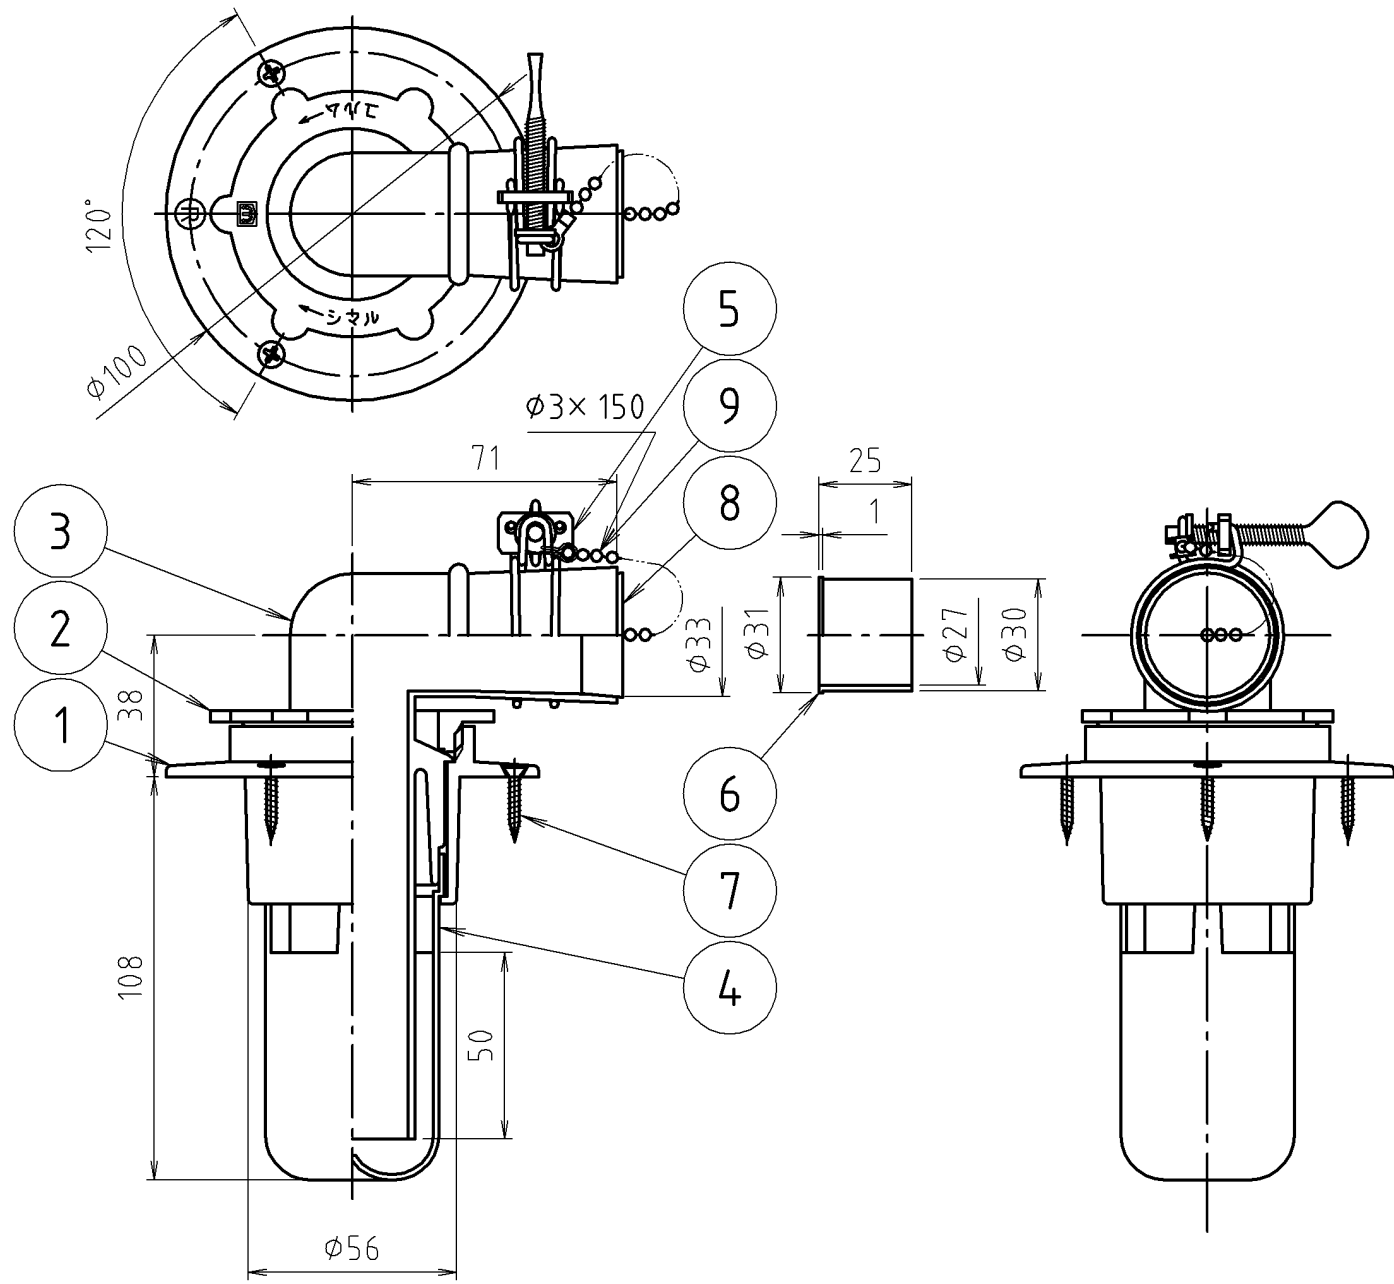

# 参考図

※web図面の為、等縮尺ではございません。

9	ホ-ルチ-ン	黄銅板 黄銅線	C2600P C2700W	70-Δ×φ4 70-Δ×φ4
8	ゴムキャップ	天然ゴム	NR	
7	ビス	ステンレス鋼線	SUS304	3.5×20...3本
6	インナー	合成樹脂	PP	抗菌剤入
5	バンド	鉄線	SWM-B	12×φ4×φ4
4	フン	合成樹脂	PP	抗菌剤入
3	エルボ	合成樹脂	TPO	抗菌剤入
2	ロックナット	合成樹脂	ABS	70-Δ×φ4
1	本体	合成樹脂	ABS	70-Δ×φ4
番号	部品名	材質名	材質記号	備考
品名	MBカセット式ロックナットキャップ付 洗濯機排水トラップ(VU用)			
品番	MB44KLRB			
寸法	50			