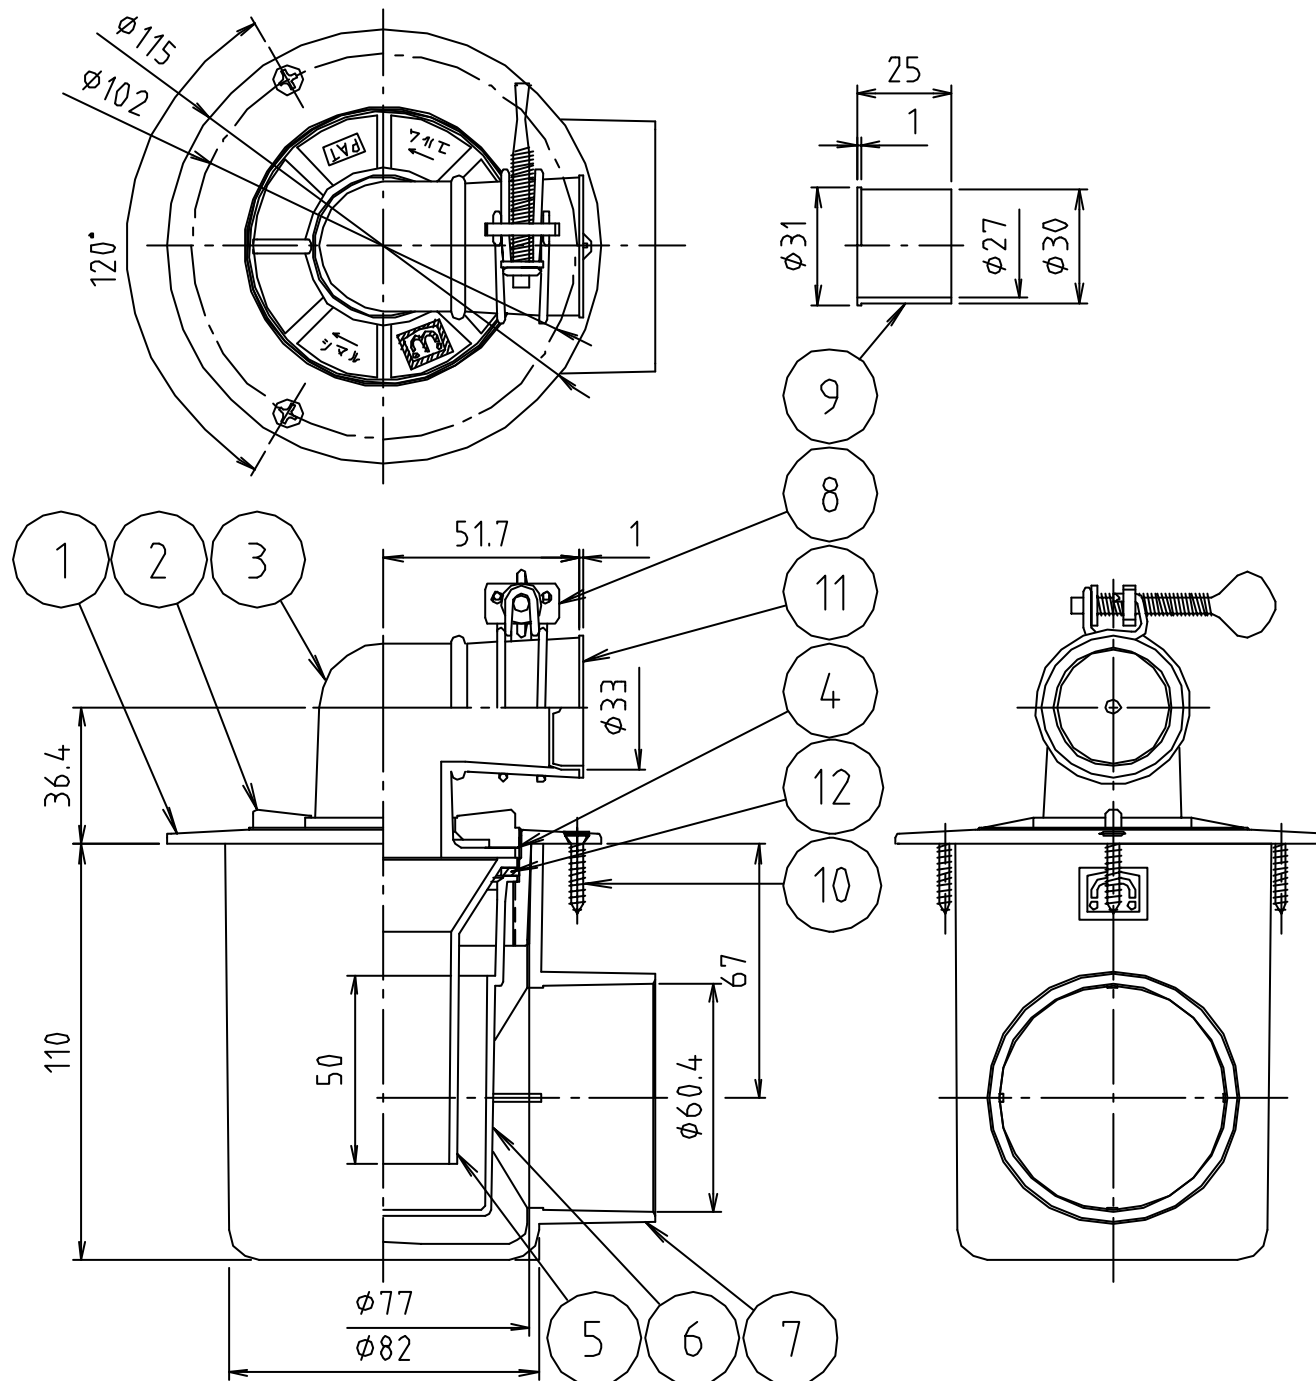

参考図

web図面の為、等縮尺ではありません。

12	平パッキン	合成ゴム	EPDM	
11	キャップ	合成樹脂	P E	
10	ビス	ステンレス鋼線	SUS316	3.5× 20… 3本
9	インナー	合成樹脂	P P	抗菌剤入
8	バンド	鉄線	SWM-B	エコーメック
7	横引シコック	合成樹脂	PVC	色：半透明
6	フック	合成樹脂	ABS	抗菌剤入
5	防臭パイプ	合成樹脂	ABS	抗菌剤入
4	スベリパッキン	合成樹脂	P P	
3	エルボ	合成樹脂	TPO	抗菌剤入
2	化粧フタ	合成樹脂	ABS	エコーメック
1	本体	合成樹脂	ABS	エコーメック
番号	部品名	材質名	材質記号	備考
品名	MBカセット式横型洗濯機排水トラップ(VP・VU兼用)			
品番	MB44KLY			
寸法	50ビス付			