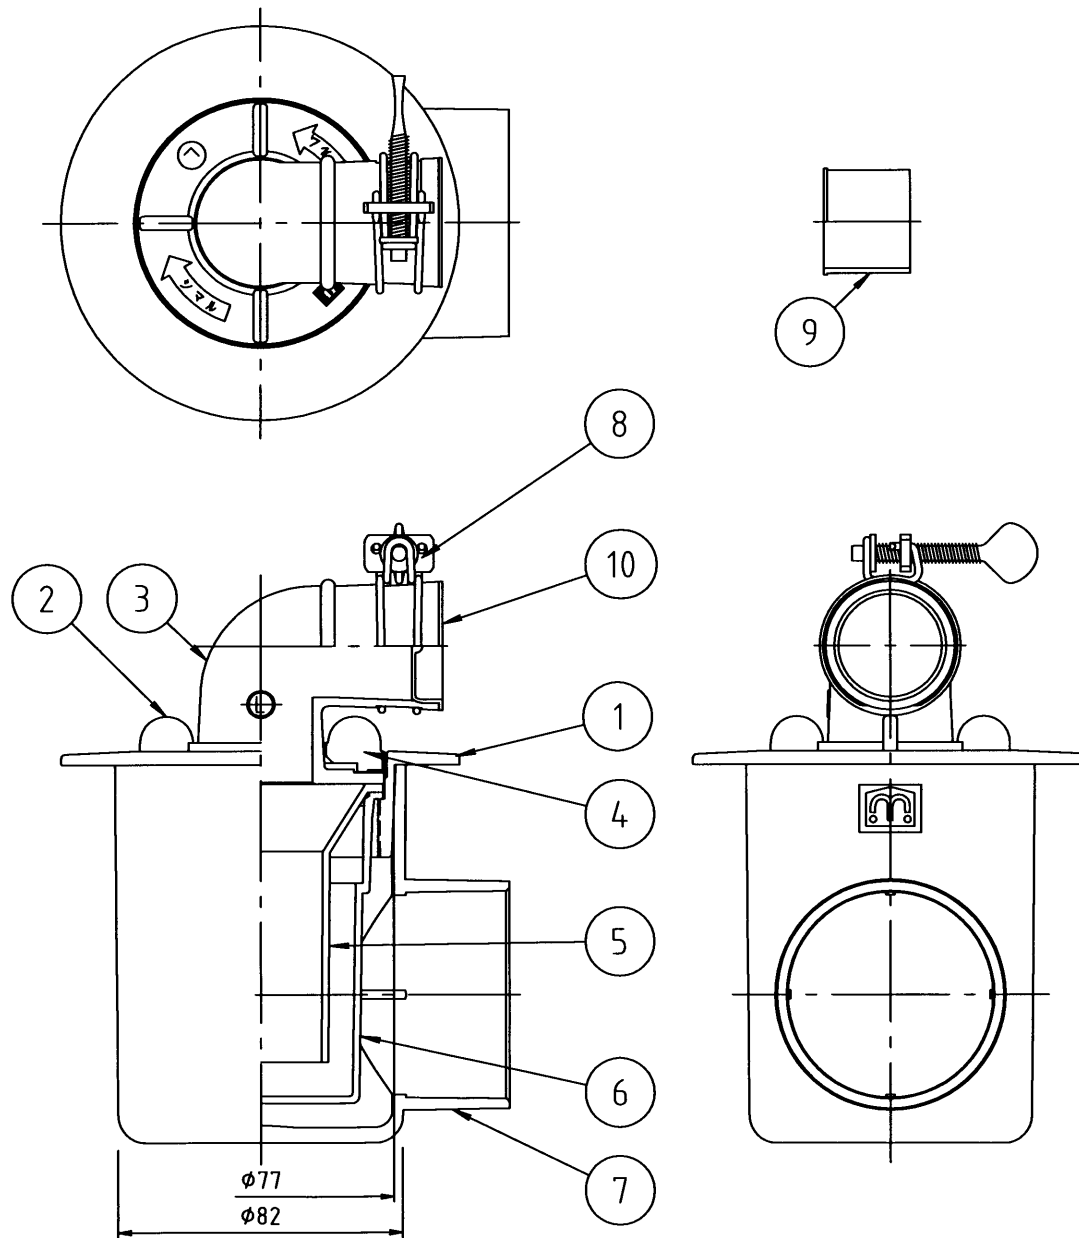

# 参考図

※web図面の為、等縮尺ではございません。

10	キャップ	合成樹脂	P E	
9	インナー	合成樹脂	P P	抗菌剤入
8	バンド	鉄 線	SWM-B	1:2加メ特
7	横引ソケット	合成樹脂	PVC	色:半透明
6	フ ン	合成樹脂	ABS	抗菌剤入
5	防臭パイプ	合成樹脂	ABS	抗菌剤入
4	スベリパッキン	合成樹脂	P P	
3	エルボ	合成樹脂	TPO	抗菌剤入
2	化粧フタ	合成樹脂	ABS	加-Δメ特
1	本 体	合成樹脂	ABS	加-Δメ特
番号	部品名	材質名	材質記号	備考
品名	MBカセット式横型洗濯機排水トラップ(VP・VU兼用)			
品番	MB44KLY			
寸法	50			