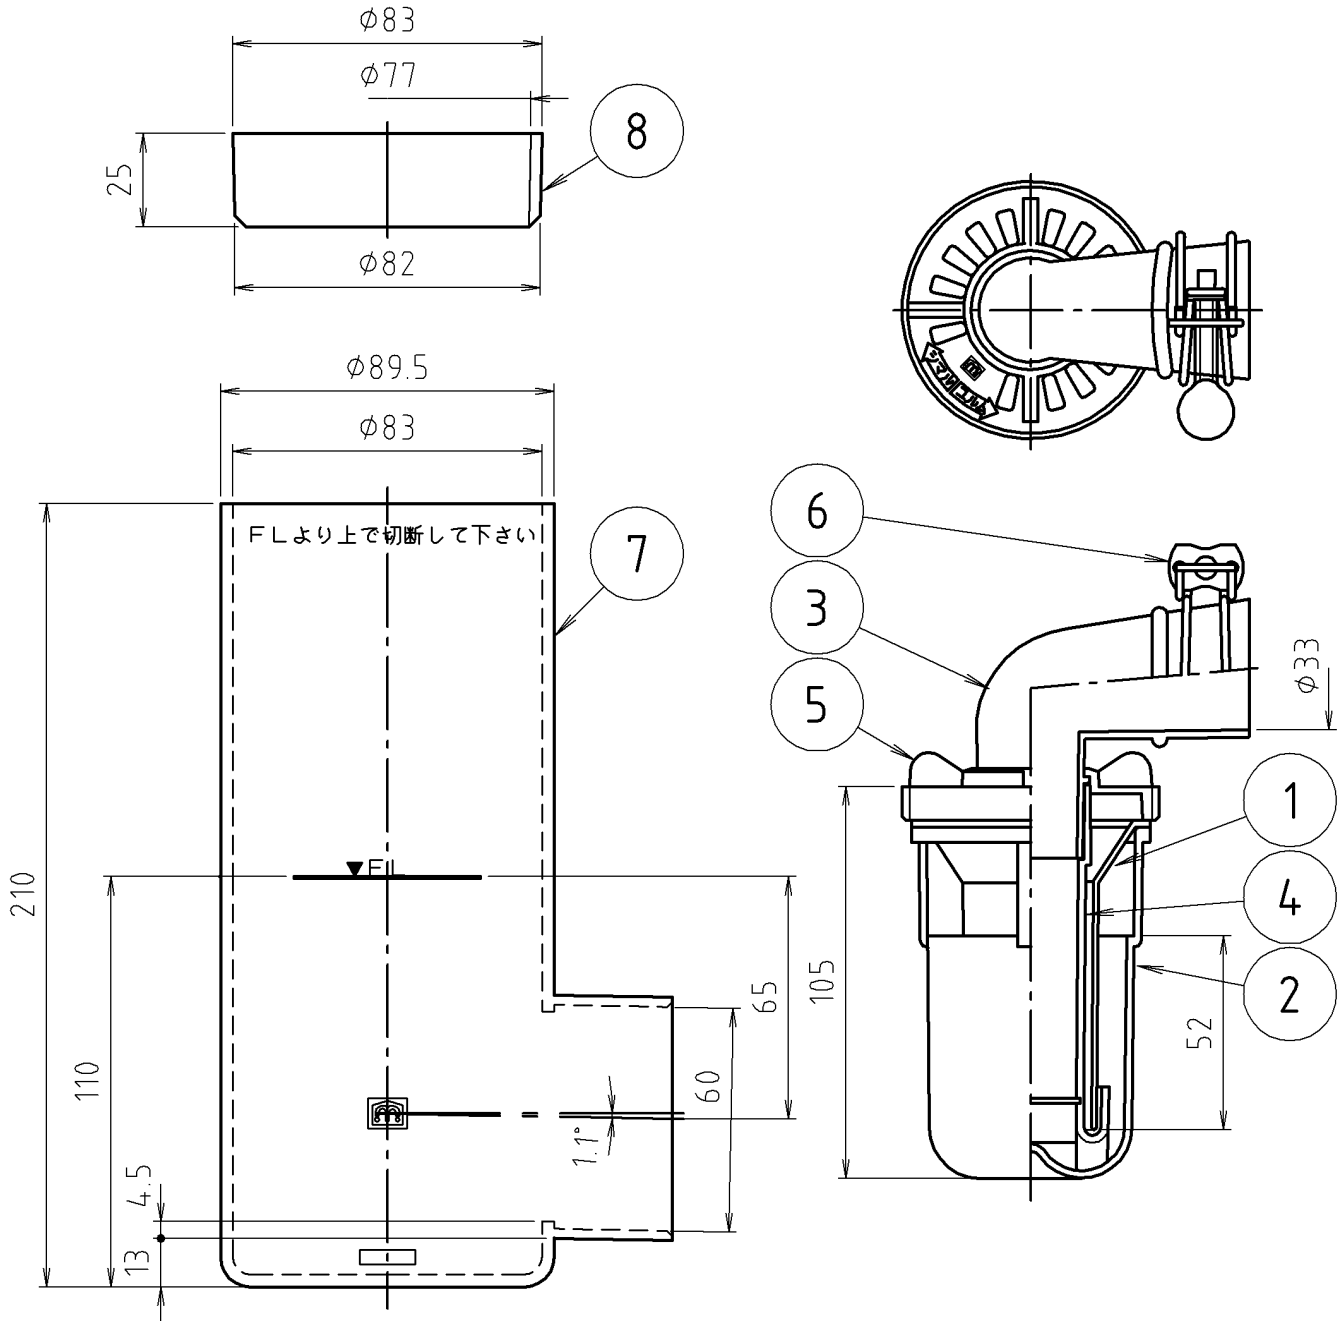

# 参考図

※web図面の為、等縮尺ではございません。

番号	部品名	材質名	材質記号	備考
8	VUスリーブ	合成樹脂	ABS	
7	横引きソケット	合成樹脂	PVC	
6	バンド	鉄線	SWM-B	
5	化粧目皿	合成樹脂	ABS	クロ-メッキ
4	泡止めトラップ	合成樹脂	ABS	
3	ゴムパッキン	合成樹脂	イラストマー	
2	フン	合成樹脂	PP	
1	防臭パイプ	合成樹脂	PP	
品名	パン用横引きトラップ			
品番	MB44PE			
寸法				