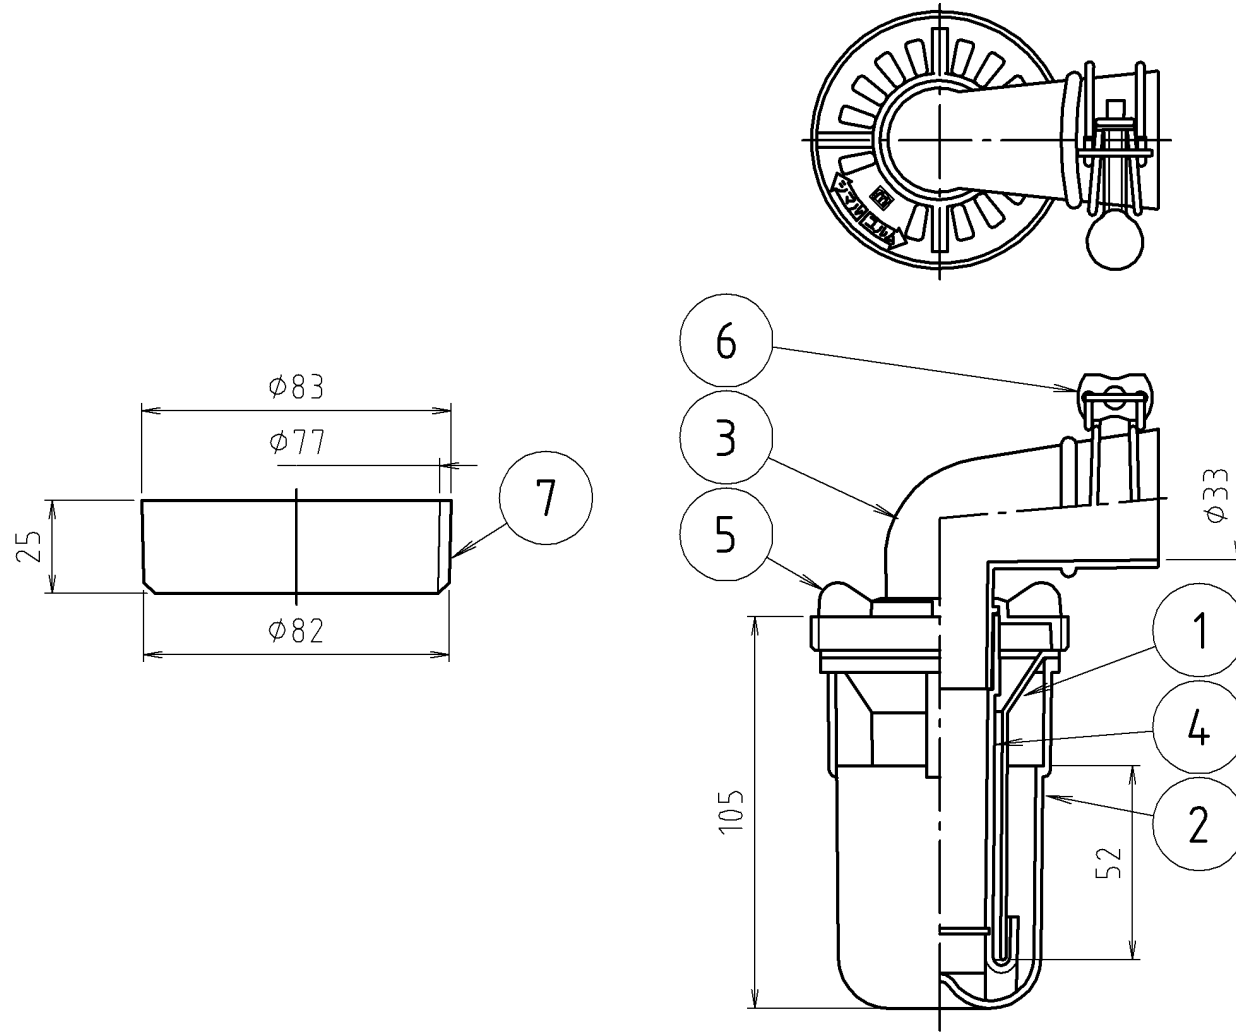

参考図

7	VUリブ	合成樹脂	ABS	
6	バンド	鉄線	SWM-B	
5	化粧目皿	合成樹脂	ABS	クロムメッキ
4	泡止めトラップ	合成樹脂	ABS	
3	ゴミ受け	合成樹脂	イラストマー	
2	フン	合成樹脂	PP	
1	防臭パイプ	合成樹脂	PP	
番号	部品名	材質名	材質記号	備考

品名	パン用縦引きトラップ			
品番	MB44PT			
寸法				

※web図面の為、等縮尺ではございません。