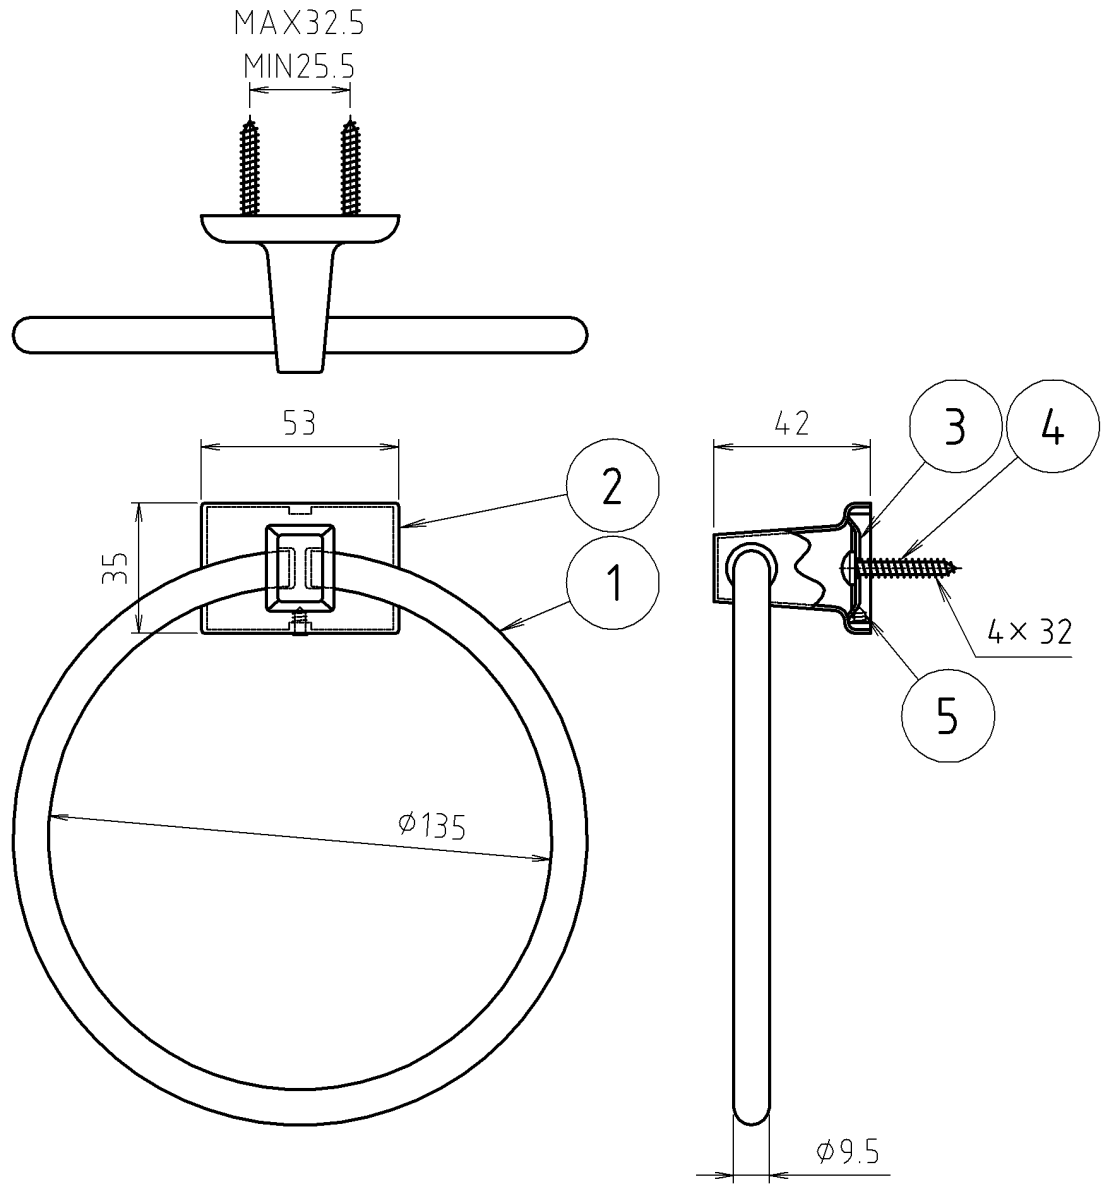

# 参考図

※web図面の為、等縮尺ではございません。

| 5  | 金具押ピン         | ステンレス   | SUS304 |        |
|----|---------------|---------|--------|--------|
| 4  | ビス            | 鉄線      | SWM-B  | 70-8×φ |
| 3  | スチッチ内部金具      | 鉄線      | SWM-B  | 70-8×φ |
| 2  | スタッチ          | 亜鉛ダイカスト | ZDC2   | 70-8×φ |
| 1  | リング           | アルミパイプ  |        |        |
| 番号 | 部品名           | 材質名     | 材質記号   | 備考     |
| 品名 | MBリング式タオル掛RK型 |         |        |        |
| 品番 | MB80RK        |         |        |        |
| 寸法 |               |         |        |        |