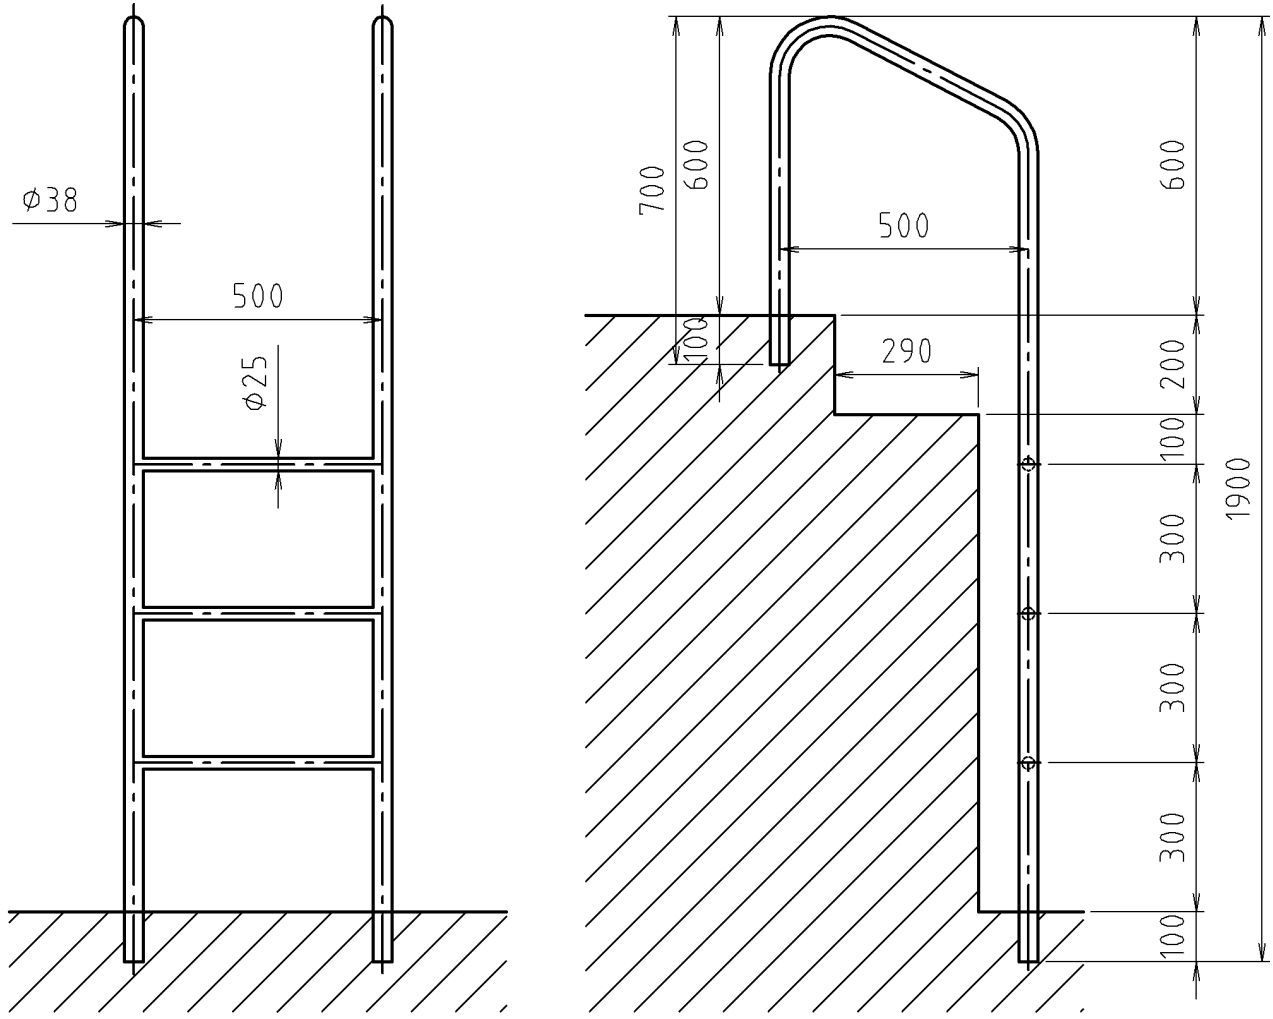

参考図

※web図面の為、等縮尺ではございません。

パイプサイズ	材質・仕上	組立
φ 25×1.5	SUS304	溶接固定
φ 38×1.5	H・L仕上げ 磨き仕上げ	
品名	プール用トラップ	
品番	MBH2	
寸法		