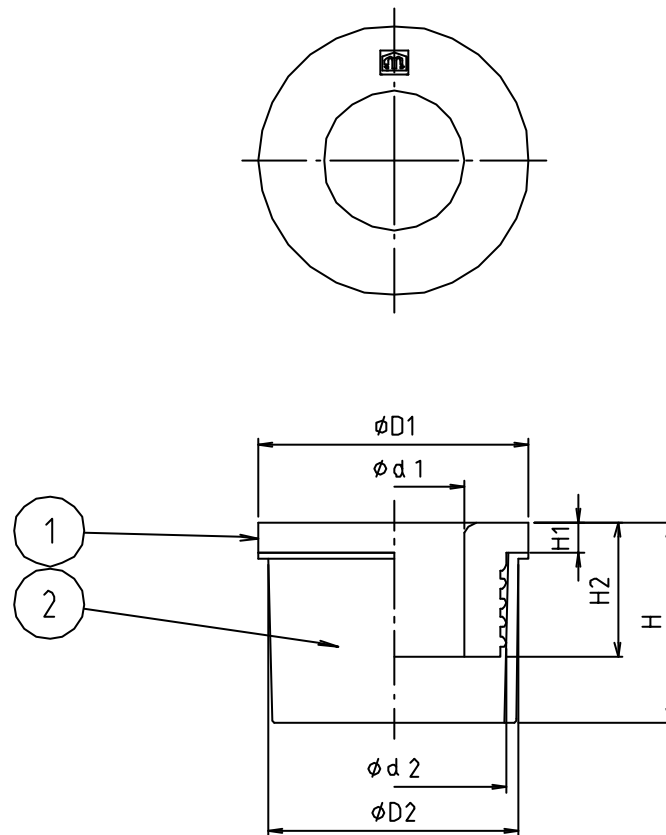

\* web図面の為、等縮尺ではございません。

参考図

寸法	適用パイプ	適用トラブ	φ d 1	φ d 2	φ D 1	φ D 2	H	H 1	H 2
40x25	VP・VU40	φ25	25	40	48	44.5	35.5	5.5	24
40x32	VP・VU40	φ32	32	40	48	44.5	35.5	5.5	24
50x32	VP・VU50	φ32	32	51	60	56.5	35.5	5.5	25

2	スリーブ	合成樹脂	ABS	
1	本体	合成ゴム	NR	
番号	部品名	材質名	材質記号	備考
品名	MJゴム兼用			
品番	MJ-7			
寸法				
図番	W-MJ-7-1-02			