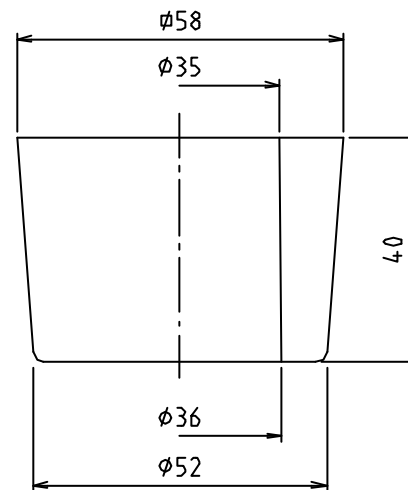

参考図

50×25

50×38

* web図面の為、等縮尺ではございません。

1	本体	合成ゴム	CR	
番号	部品名	材質名	材質記号	備考
品名	MJゴム兼用			
品番	MJ-7			
寸法				
図番	W-MJ-7-2-03			