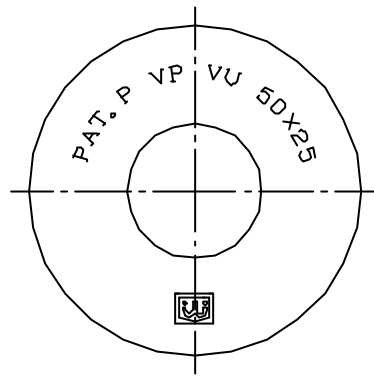

参考図

50×25

50×38

* web図面の為、等縮尺ではございません。

1	本体	合成ゴム	CR	
番号	部品名	材質名	材質記号	備考
品名	MJゴム兼用			
品番	MJ-7			
寸法				
図番	W-MJ-7-2-03			