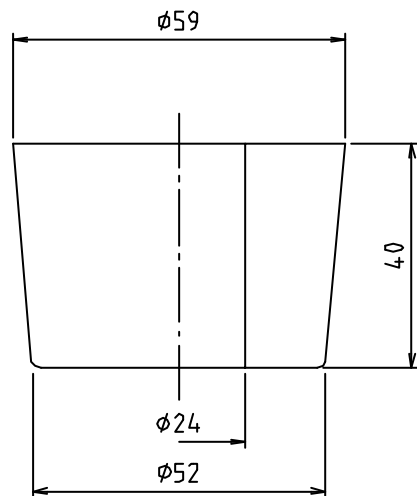

参考図

50×25

50×38

* web図面の為、等縮尺ではございません。

1	本体	合成ゴム	CR	
番号	部品名	材質名	材質記号	備考
品名	MJゴム兼用			
品番	MJ-7			
寸法				
図番	W-MJ-7-2-03			