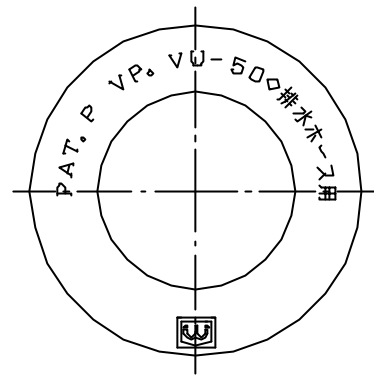

参考図

50×25

50×38

* web図面の為、等縮尺ではございません。

1	本体	合成ゴム	CR	
番号	部品名	材質名	材質記号	備考
品名	MJゴム兼用			
品番	MJ-7			
寸法				
図番	W-MJ-7-2-03			