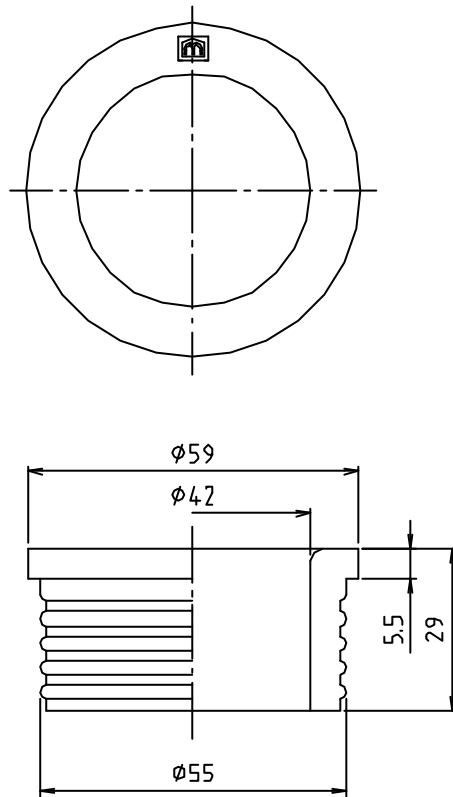

参考図

※ web図面の為、等縮尺ではございません。

※ 適用トヨタ : TOTO A-542

1	本体	合成ゴム	NR	
番号	部品名	材質名	材質記号	備考
品名	MJゴム VU用			
品番	MJ-7			
寸法				
図番	W-MJ-7-3-03			