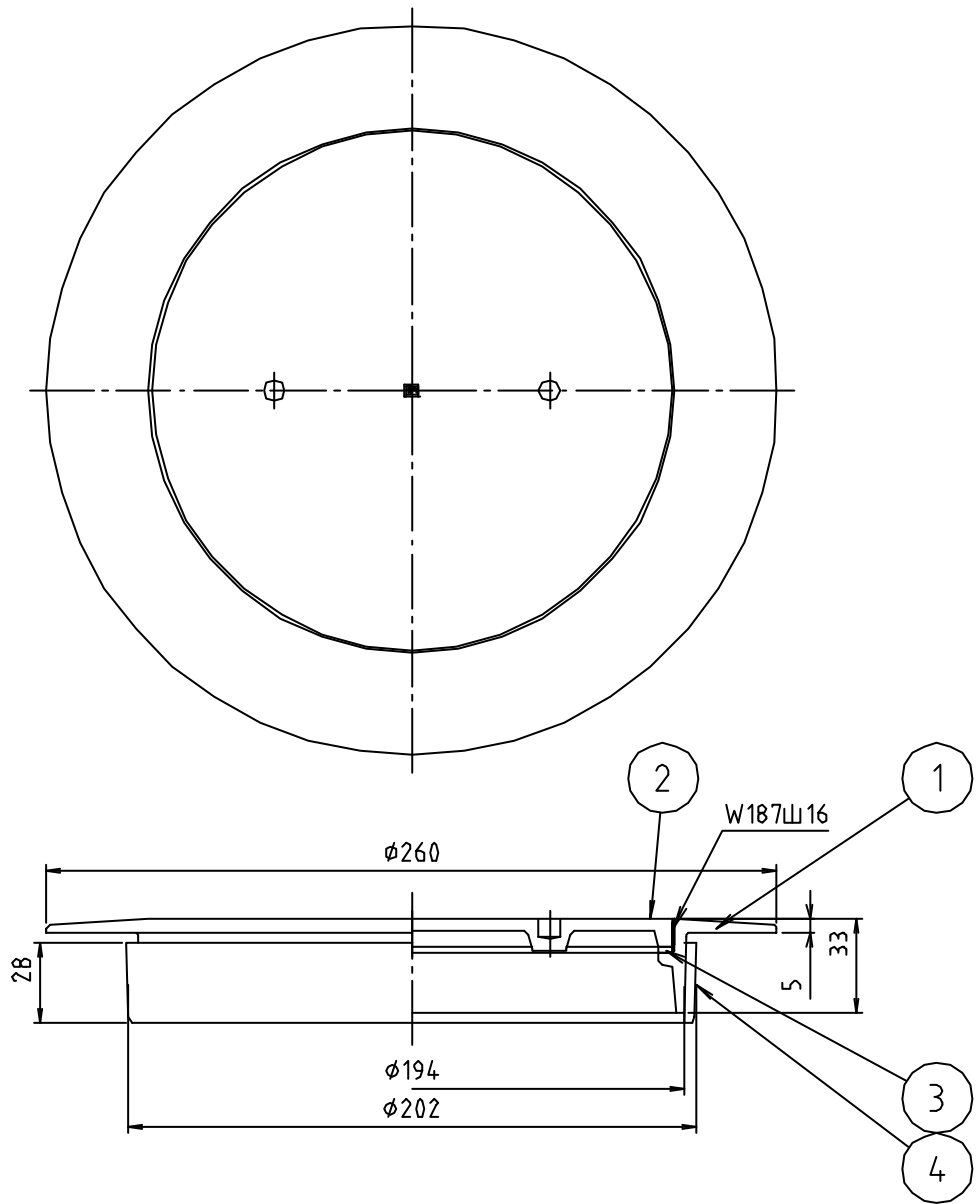

参考図

\* web図面の為、等縮尺ではございません。

4	VUリ-ア	合成樹脂	ABS	
3	パッキン	合成ゴム	CR	
2	フタ	黄銅鑄物	CAC202	70-ΔXy#
1	本体	黄銅鑄物	CAC202	70-ΔXy#
番号	部品名	材質名	材質記号	備考
品名	兼用ツバ付掃除口			
品番	MK132FW			
寸法	200			
図番	W-MK132FW-2-05			