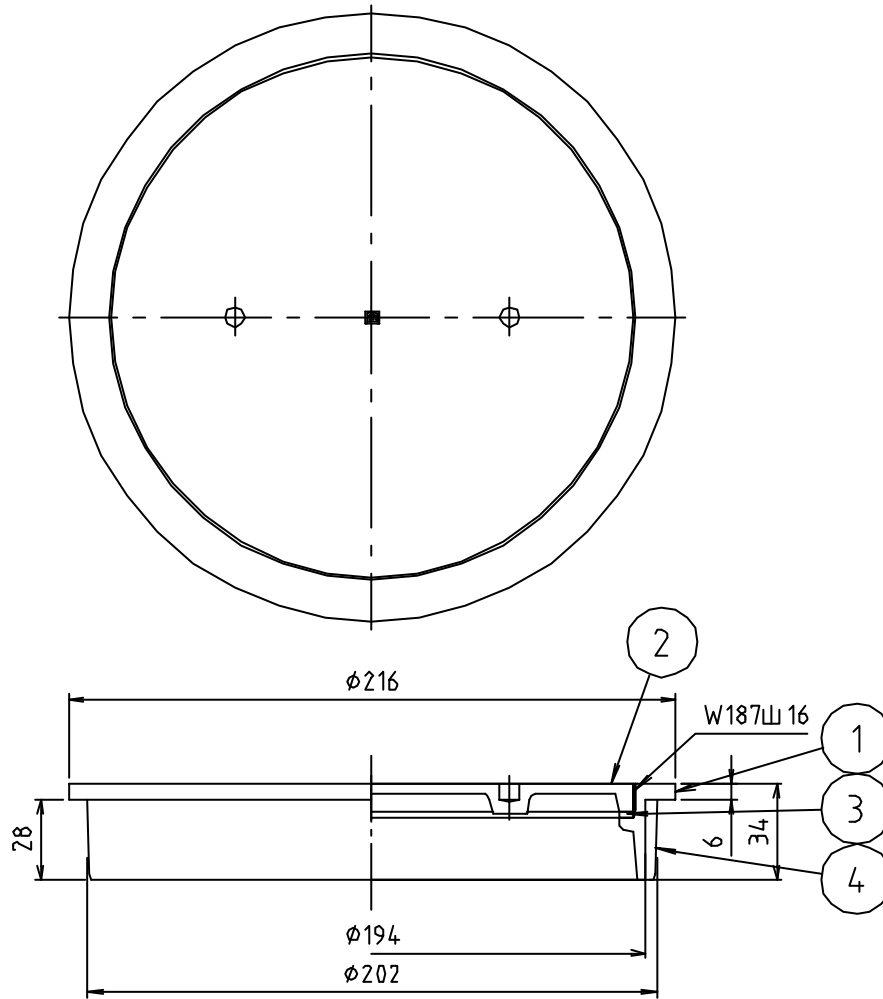

参考図

* web図面の為、等縮尺ではございません。

4	VUリブ	合成樹脂	ABS	
3	パッキン	合成ゴム	C R	
2	フタ	黄銅鑄物	CAC202	20-4×4+
1	本体	黄銅鑄物	CAC202	20-4×4+
番号	部品名	材質名	材質記号	備考
品名	兼用掃除口			
品番	MK132W			
寸法	200			
図番	W-MK132W-2-08			