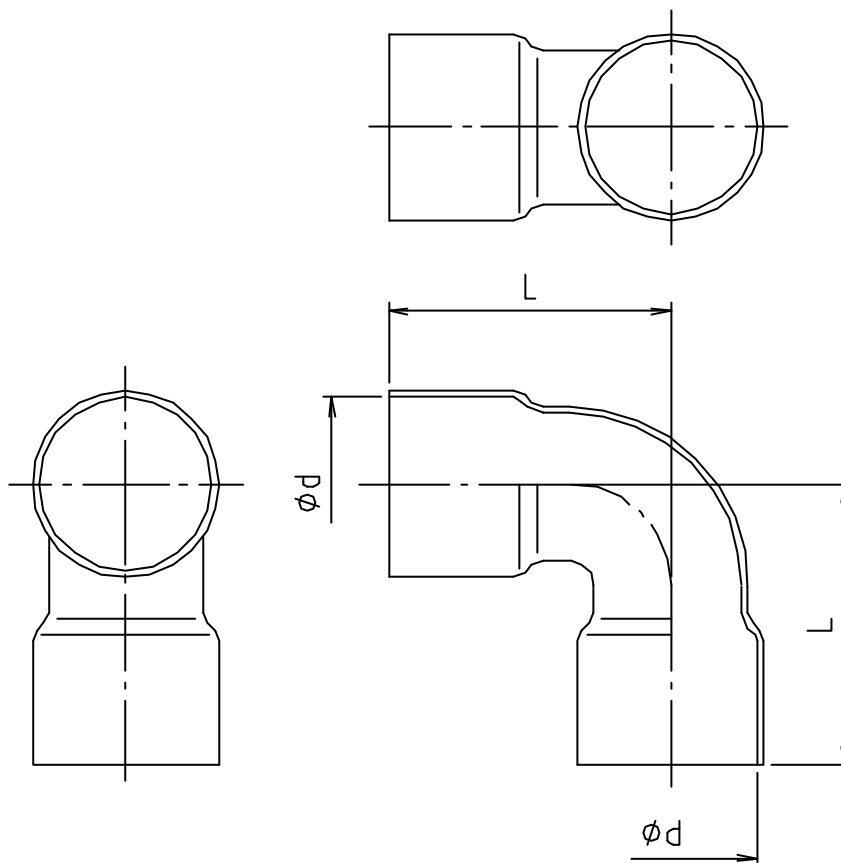

参考図

※◆印はJIS品です。

JIS品に限り刻印あり（9.52のみなし）

寸法	d 1	L
6.00	6.09	14
6.35	6.46	14
8.00	8.13	16
◆ 9.52	9.62	19
10.00	10.10	20
◆ 12.70	12.81	21
◆ 15.88	16.00	24.5
◆ 19.05	19.19	31.5
◆ 22.22	22.36	36.5
25.40	25.54	41
◆ 28.58	28.75	42
31.75	31.89	49
◆ 34.92	35.11	53
38.10	38.26	64
◆ 41.28	41.50	62
44.45	44.62	69
50.80	50.97	75
◆ 53.98	54.22	76
63.50	63.67	87
◆ 66.68	66.96	91
76.20	76.37	103
◆ 79.38	79.66	104
◆ 104.78	105.12	139

※ web図面の為、等縮尺ではございません。

1	本体	リン脱酸銅管	C122ITS	
番号	部品名	材質名	材質記号	備考
品名	銅管エルボ（90°）			
品番	MK148			
寸法	同径			
図番	MK148-1-01			