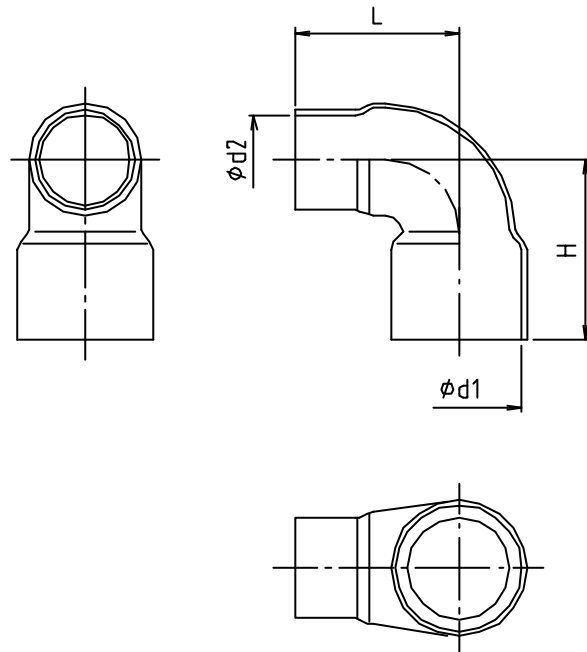

# 参考図

\* web図面の為、等縮尺ではございません。

\*◆印はJIS品です。JIS品に限り刻印あり

寸法	φ d1	φ d2	L	H
◆ 15.88×12.70	16.00	12.81	28	24
◆ 19.05×12.70	19.19	12.81	33	31
19.05×15.88	19.19	16.00	29	31
◆ 22.22×15.88	22.36	16.00	38	36
◆ 28.58×15.88	28.75	16.00	53	49.5
◆ 28.58×22.22	28.75	22.36	54	49.5

1	本体	リン脱酸銅管	C1220TS	
番号	部品名	材質名	材質記号	備考
品名	銅管エルボ 異径			
品番	MK148			
寸法				
図番	W-MK148-2-03			