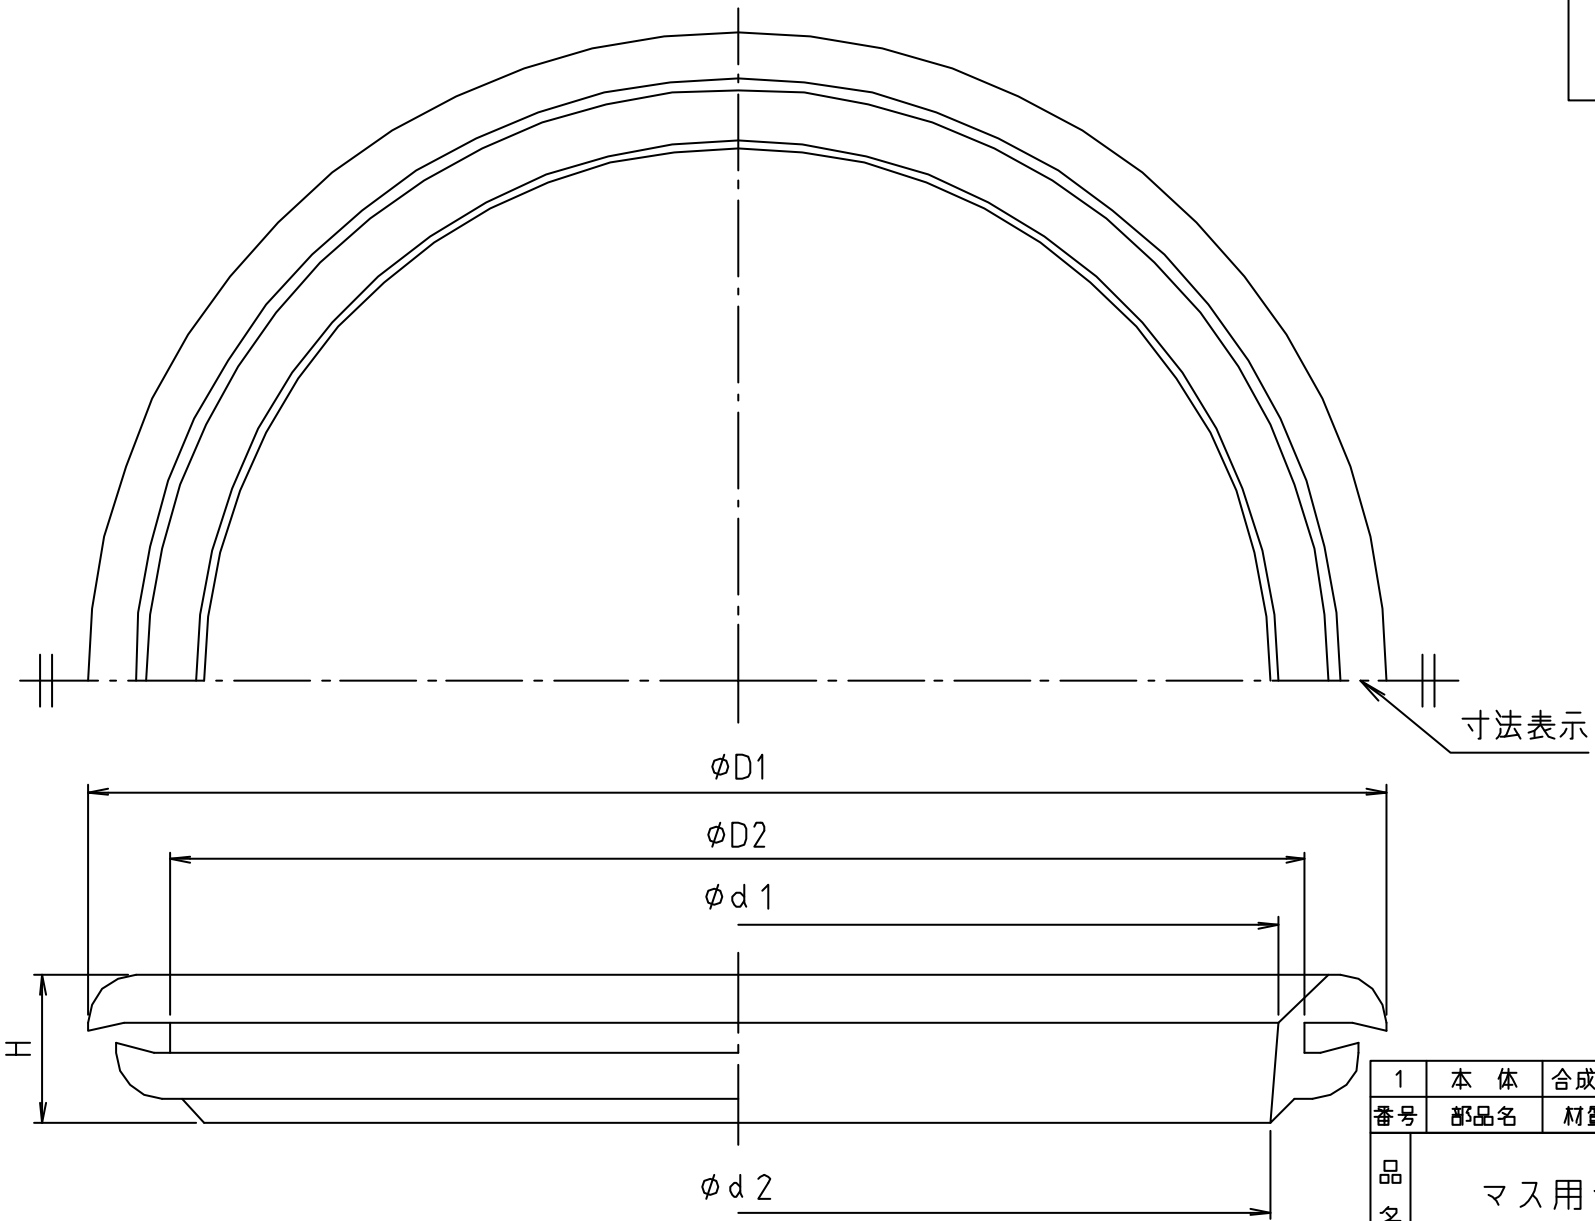

参考図

* web図面の為、等縮尺ではございません。

寸法	d1	d2	D1	D2	H
125	140	138	168	153	19
150	165	163	201	178	19

1	本体	合成ゴム	NBR	
番号	部品名	材質名	材質記号	備考
品名	マス用シールパッキン			
品番	MSP600			
寸法	125・150			
図番	W-MSP600-2-02			