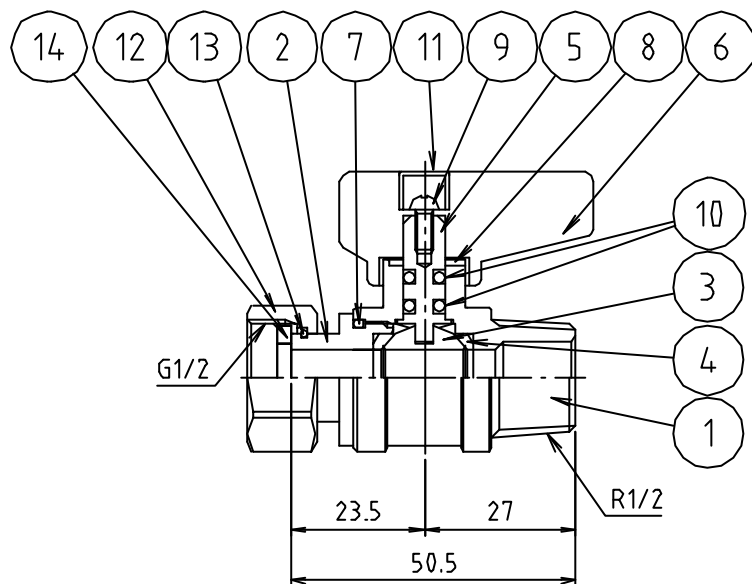

* web図面の為、等縮尺ではございません。

参考図

14	パッキン	合成ゴム	EPDM	1枚 t=2.5
13	スナップリング	ステンレス鋼線	SUS304 WPB	
12	袋ナット	黄銅棒	C3604BD	φ0-6メット
11	キャップ	合成樹脂	P E	
10	リング	合成ゴム	EPDM	
9	止めビス	ステンレス鋼線	SUS304	M3×8 ワッシャー付なべ 小ネジ
8	スナップ	黄銅条	C2801R	
7	リング	合成ゴム	EPDM	
6	ハンドル	合成樹脂	PDM	色:ブルー
5	シャフト	黄銅棒	C3604BD	
4	ボールシート	合成樹脂	PTFE	
3	ボール	黄銅棒	C3604BD	φ0-6メット
2	ボール押え	黄銅棒	C3604BD	φ0-6メット
1	本体	鍛造用 黄銅棒	C3771B	φ0-6メット
番号	部品名	材質名	材質記号	備考
品名	FM式ボールバルブ			
品番	S2VSFM			
寸法	13			
図番	W-S2VSFM-07			