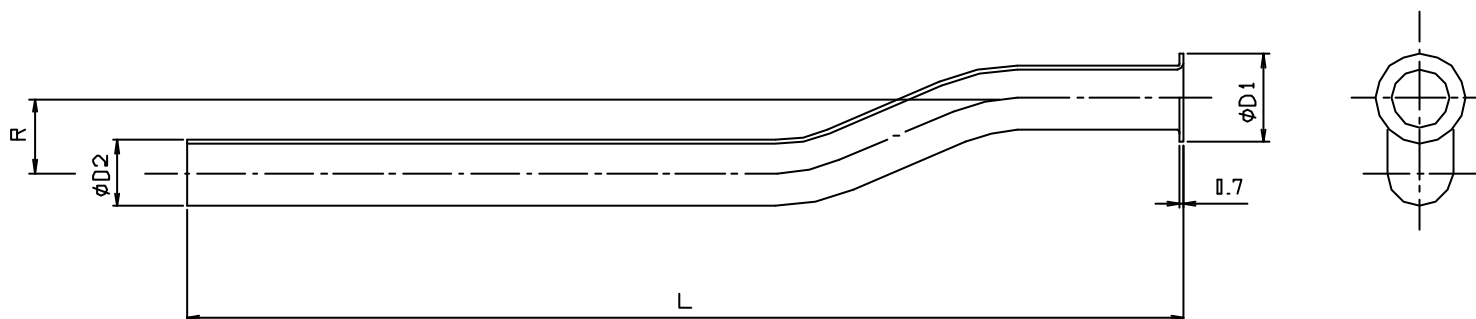

\* web図面の為、等縮尺ではございません。

参考図

寸法	φD1	φD2	L	R	寸法	φD1	φD2	L	R	寸法	φD1	φD2	L	R
13×200×15	17.5	12.7	200	15	13×300×10	17.5	12.7	300	10	13×300×50	17.5	12.7	300	50
13×250×15	17.5	12.7	250	15	13×300×20	17.5	12.7	300	20	13×300×60	17.5	12.7	300	60
13×300×15	17.5	12.7	300	15	13×300×25	17.5	12.7	300	25	13×300×70	17.5	12.7	300	70
13×350×15	17.5	12.7	350	15	13×300×30	17.5	12.7	300	30	13×300×80	17.5	12.7	300	80
13×400×15	17.5	12.7	400	15	13×300×35	17.5	12.7	300	35	13×300×90	17.5	12.7	300	90
13×500×15	17.5	12.7	500	15	13×300×40	17.5	12.7	300	40	13×300×100	17.5	12.7	300	100

1	本体	ナシ銅管	C1220T	ワ-6メチ
番号	部品名	材質名	材質記号	備考
品名	アングルサプライ管 曲			
品番	S4ABM			
寸法				
図番	W-S4ABM-04			