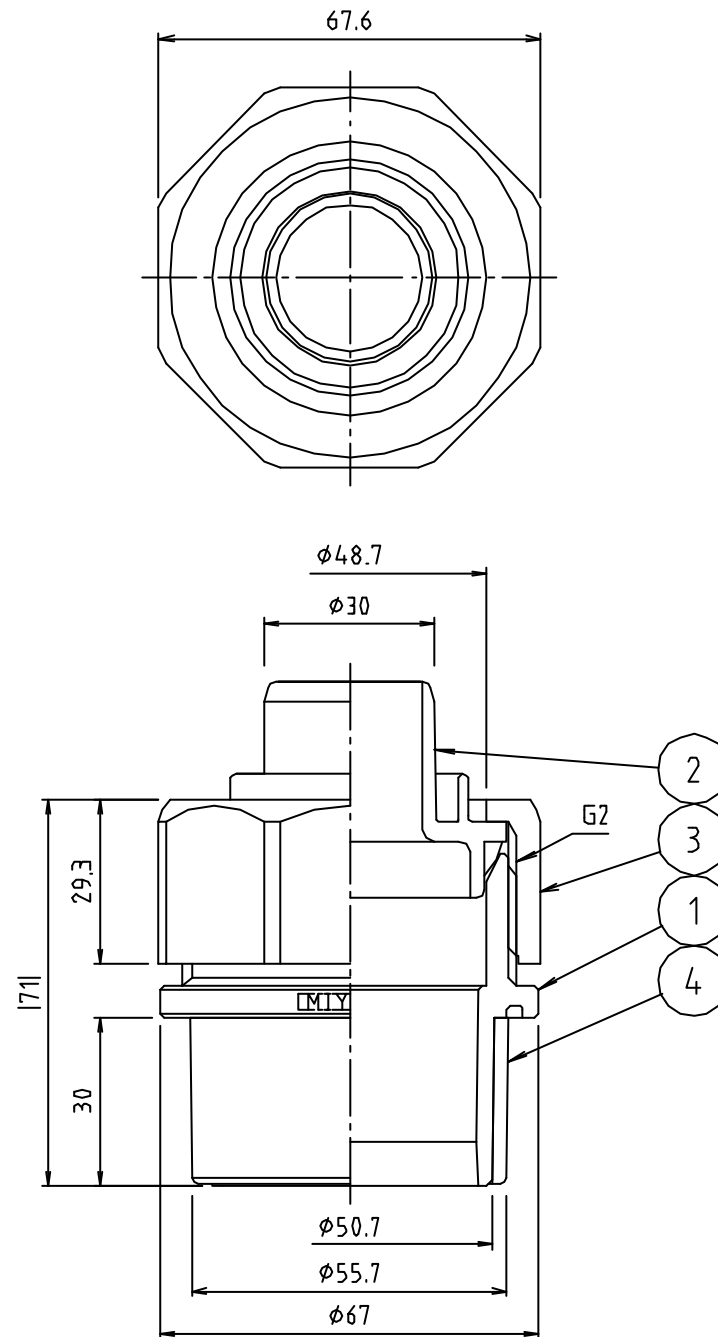

# 参考図

※ web図面の為、等縮尺ではございません。

4	VUリーブ	合成樹脂	PVC	色グレー
3	ナット	合成樹脂	PP	色グレー
2	インナーPK付	合成樹脂	ABS NR	色グレー
1	本体	合成樹脂	ABS	色グレー
番号	部品名	材質名	材質記号	備考
品名	排水ホース用アダプタ			
品番	Z14PVH-EH			
寸法				
図番	W-Z14PVH-EH-04			