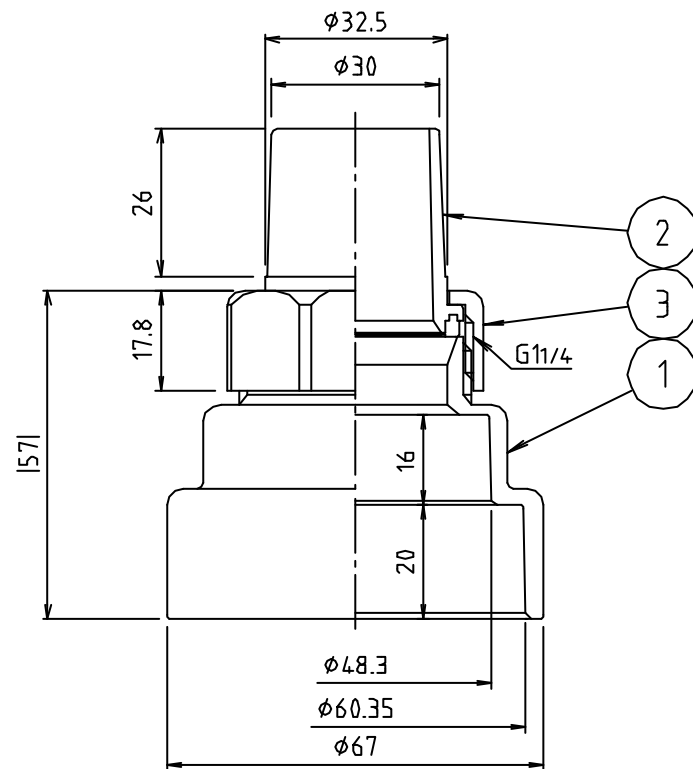

# 参考図

※ web図面の為、等縮尺ではございません。

番号	部品名	材質名	材質記号	備考
3	11/4ナット	合成樹脂	PP	色:ナイロリ
2	11/4イナー-PK付	合成樹脂 トリアリ	ABS	色:ナイロリ
1	本体	合成樹脂	ABS	色:ナイロリ
品名	排水ホース用アダプタ			
品番	W-Z14PVHK-E			
寸法				
図番	W-Z14PVHK-E			