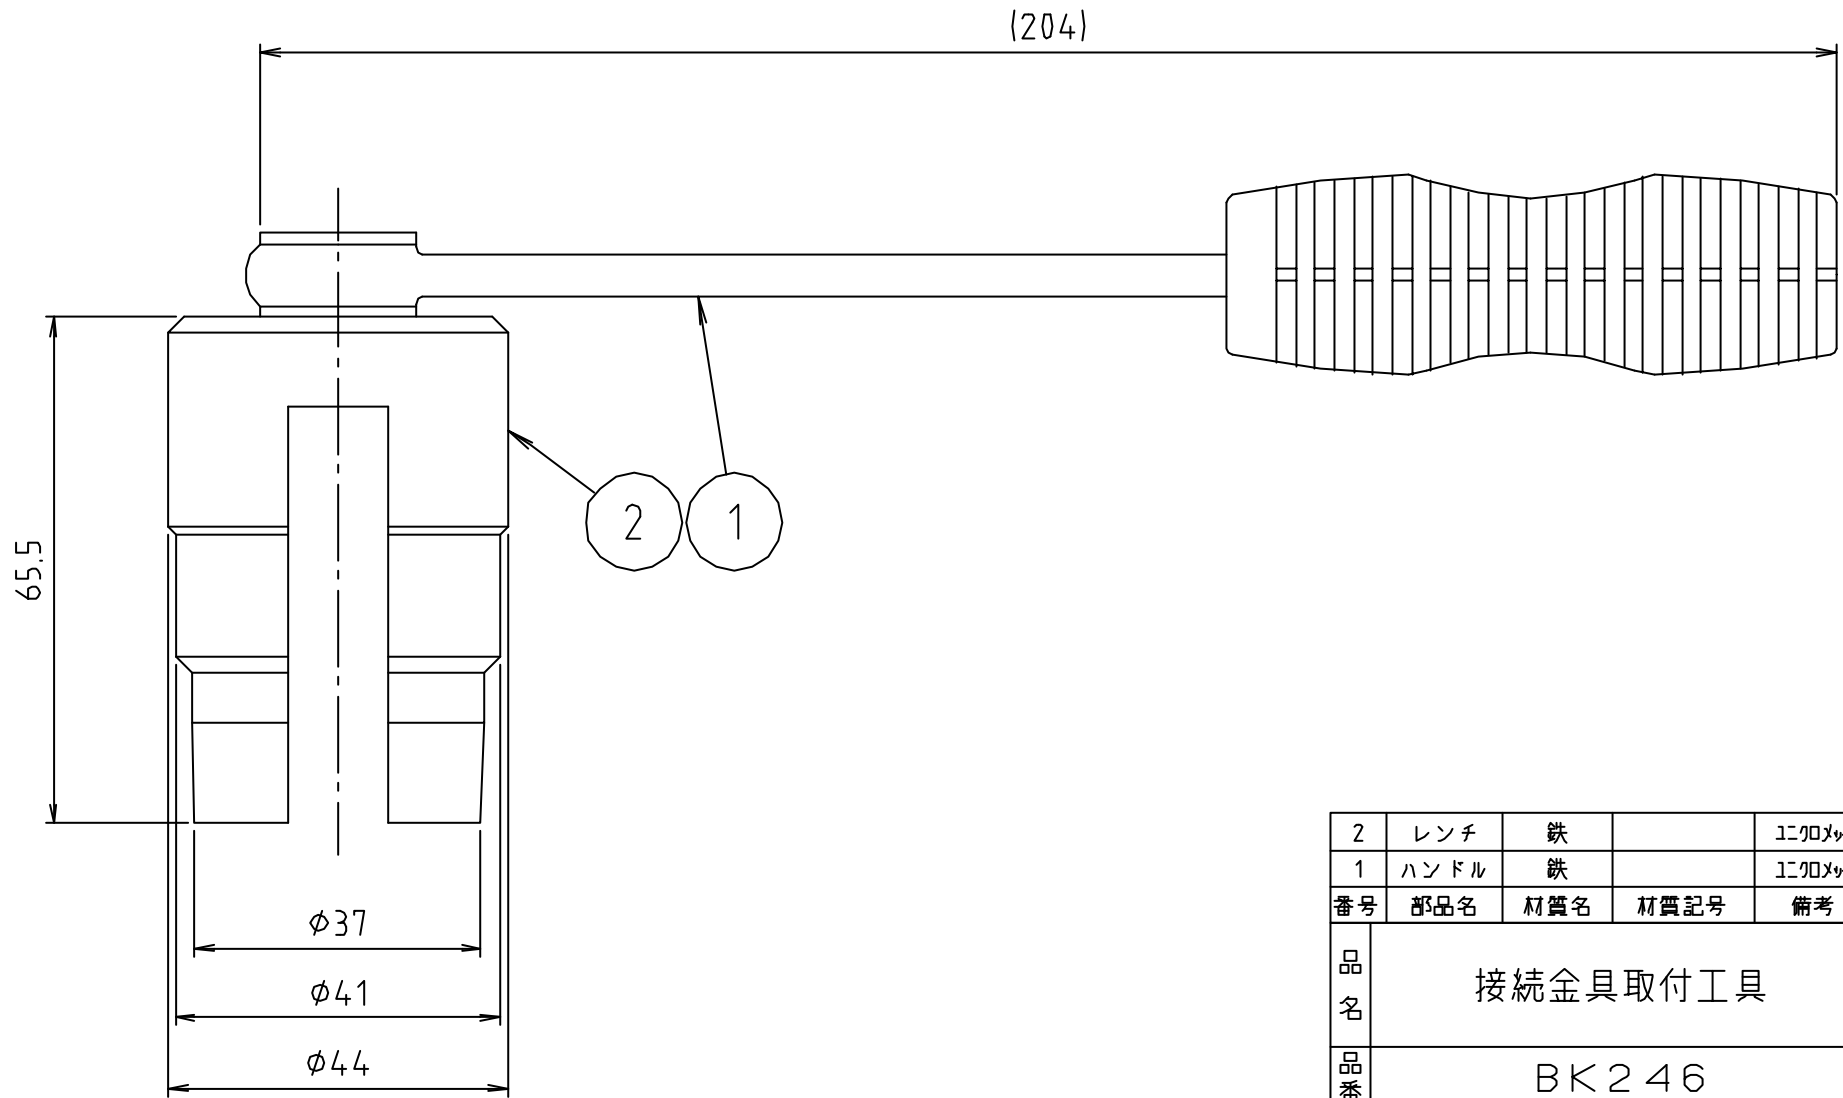

参考図

\* web図面の為、等縮尺ではございません。

2	レンチ	鉄		1170×117
1	ハンドル	鉄		1170×117
番号	部品名	材質名	材質記号	備考
品名	接続金具取付工具			
品番	BK246			
寸法				
図番	W-BK246-02			