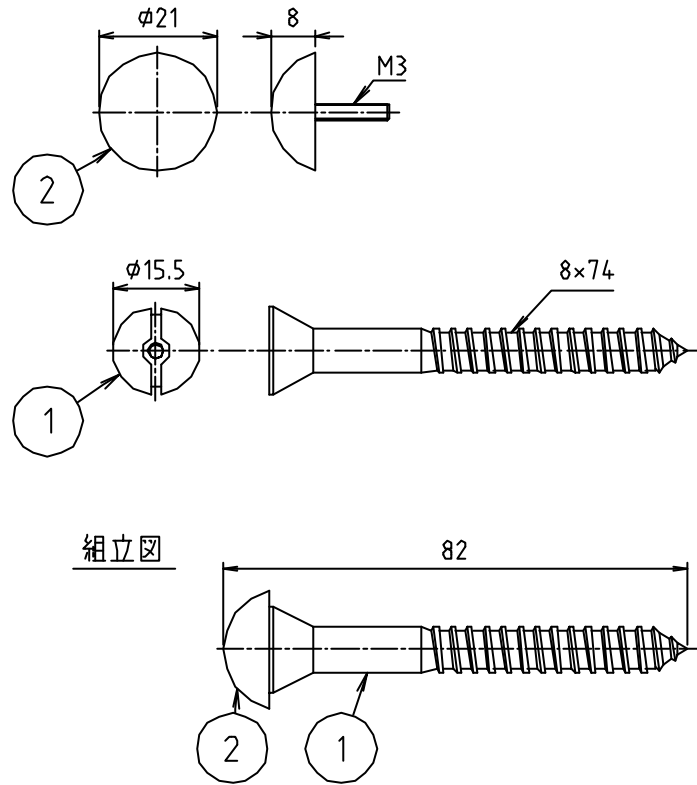

参考図

| | | | | |
|----|------------|------|--------|--------|
| 2 | 化粧頭 | 合成樹脂 | ABS | 色：ホワイト |
| 1 | 木ビス | 黄銅線 | C27IIW | |
| 番号 | 部品名 | 材質名 | 材質記号 | 備考 |
| 品名 | スクリーン取付ビス | | | |
| 品番 | M100A | | | |
| 寸法 | | | | |
| 図番 | W-M100A-02 | | | |

※ web図面の為、等縮尺ではございません。