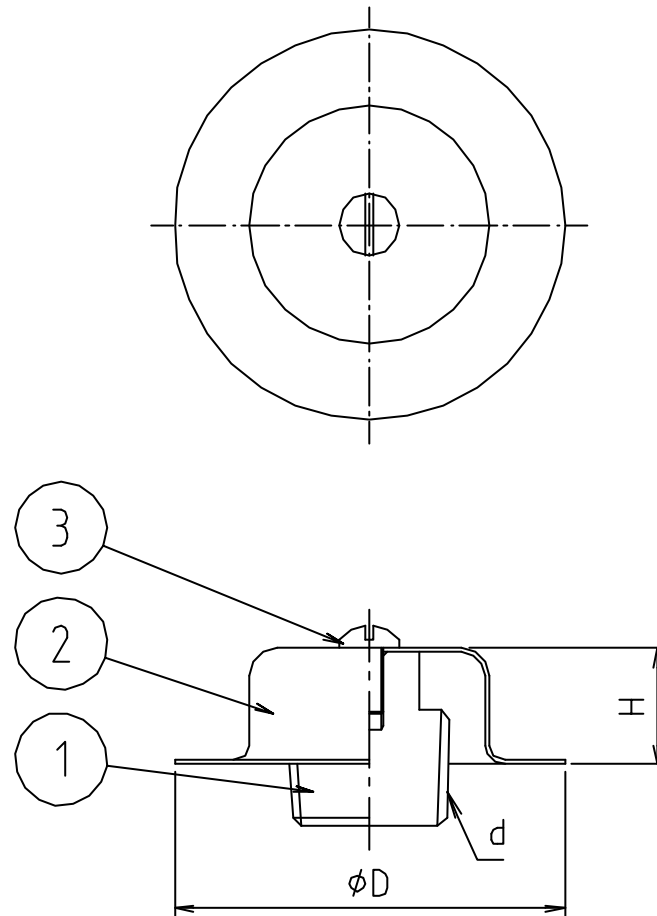

# 参考図

寸法	d	D	H
13	R 1/2	50.5	15
20	R 3/4	50.5	15

※ web図面の為、等縮尺ではございません。

3	ビス	ステン	SUS304	
2	化粧カバー	黄銅板	C2600P	クロムメッキ
1	本体	青銅棒	CA406C	
番号	部品名	材質名	材質記号	備考
品名	公団型化粧プラグ			
品番	M133A			
寸法	13・20			
図番	W-M133A-02			

# 参考図

3	ビス	黄銅線	C2700W	ニッケルメッキ
2	化粧カバー	黄銅板	C2801P	クロムメッキ
1	本体	青銅鑄物	CAC406	
番号	部品名	材質名	材質記号	備考
品名	公団型化粧プラグ			
品番	M133A			
寸法	25			
図番	W-M133A-2-01			

※ web図面の為、等縮尺ではございません。