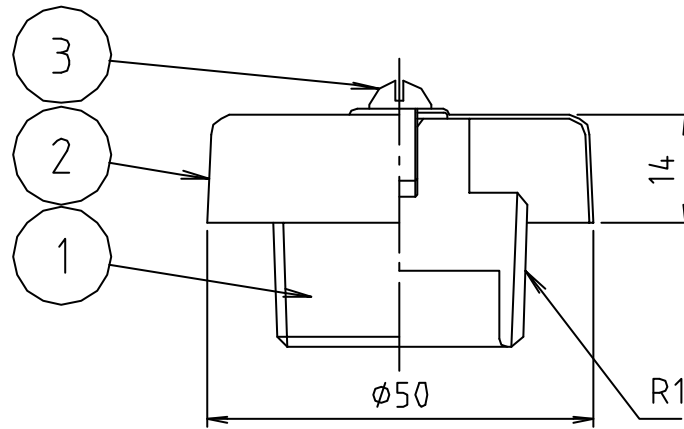

# 参考図

寸法	d	D	H
13	R 1/2	50.5	15
20	R 3/4	50.5	15

※ web図面の為、等縮尺ではございません。

3	ビス	ステン	SUS304	
2	化粧カバー	黄銅板	C2600P	クロムメッキ
1	本体	青銅棒	CA406C	
番号	部品名	材質名	材質記号	備考
品名	公団型化粧プラグ			
品番	M133A			
寸法	13・20			
図番	W-M133A-02			

# 参考図

3	ビス	黄銅線	C2700W	ニッケルメッキ
2	化粧カバー	黄銅板	C2801P	クロムメッキ
1	本体	青銅鑄物	CAC406	
番号	部品名	材質名	材質記号	備考
品名	公団型化粧プラグ			
品番	M133A			
寸法	25			
図番	W-M133A-2-01			

※ web図面の為、等縮尺ではございません。