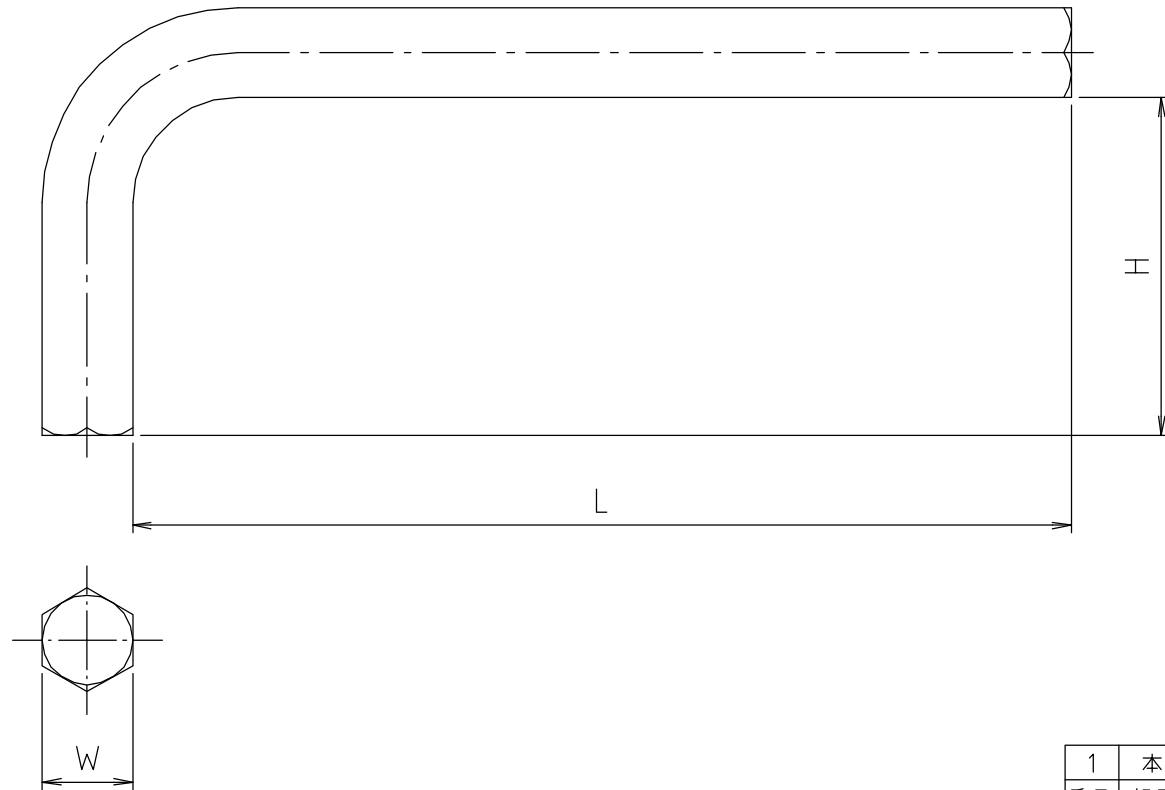

参考図

寸法	L	H	W
12	125	45	12
16	153	57	16
22	200	80	22

web図面の為、等縮尺ではございません。

1	本体	クロムシリコン鋼	SNCM	
番号	部品名	材質名	材質記号	備考
品名	六角レンチ			
品番	M136L			
寸法	12~22			
図番	M136L-03			