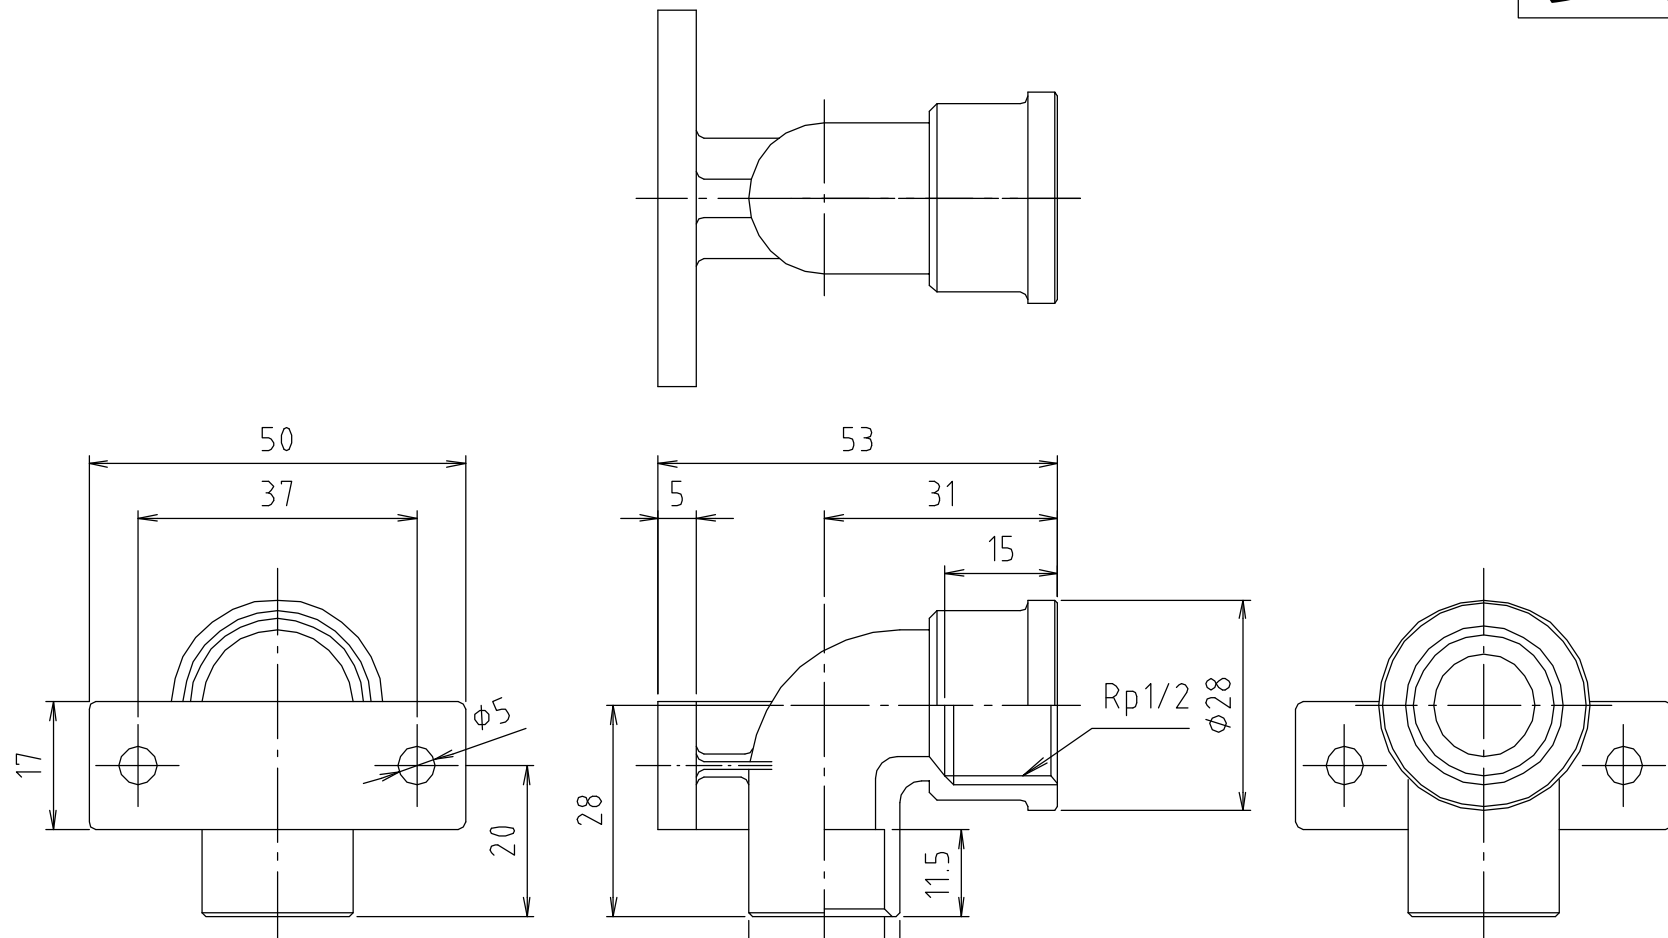

参考図

web図面の為、等縮尺ではございません。

| 1 | 本体 | 青銅鑄物 | CAC406 | |
|----|------------|------|--------|----|
| 番号 | 部品名 | 材質名 | 材質記号 | 備考 |
| 品名 | 銅管水栓エルボ高座 | | | |
| 品番 | M148CPL | | | |
| 寸法 | | | | |
| 図番 | M148CPL-03 | | | |