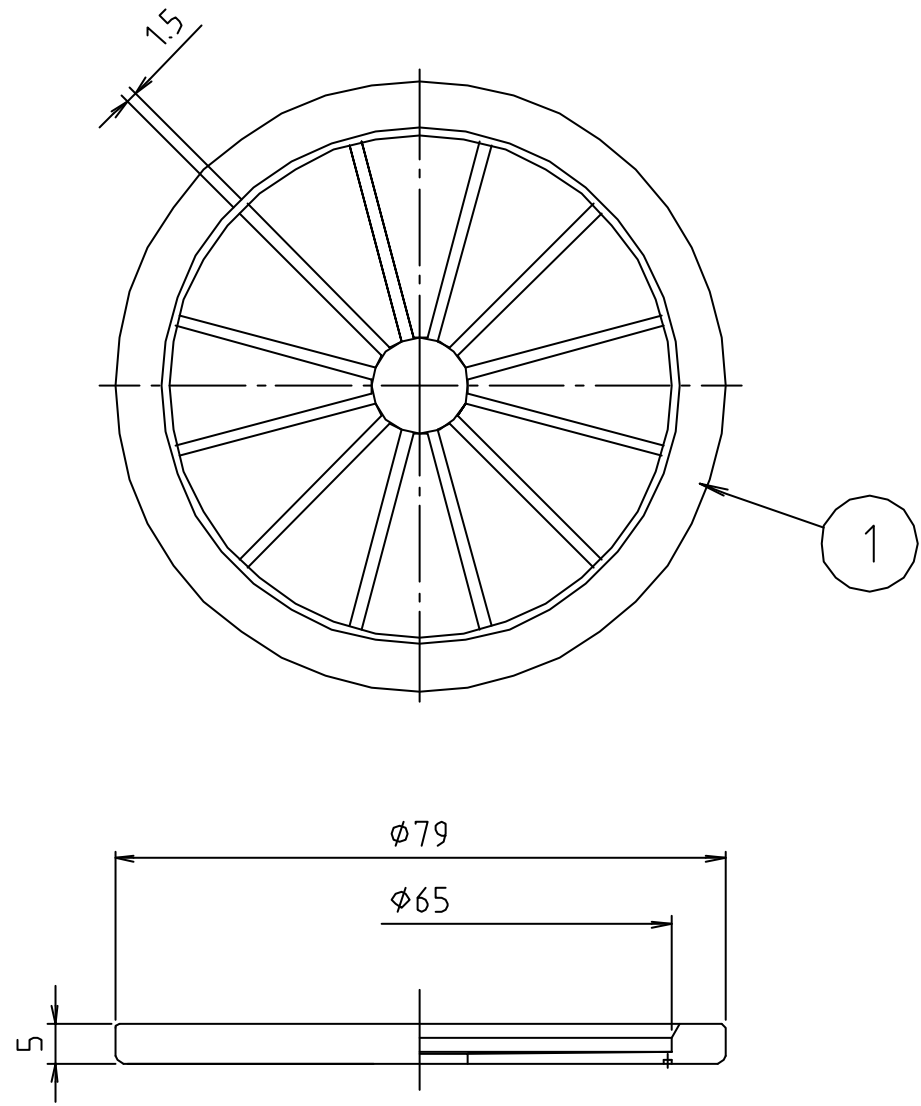

参考図

* web図面の為、等縮尺ではございません。

1	本体	合成ゴム	SBR	
番号	部品名	材質名	材質記号	備考
	流し台菊割れフタ			
	M14KFS			
	M14KFS-03			