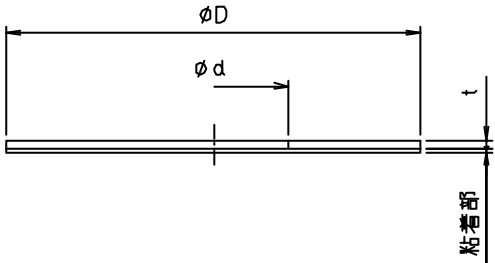

参考図

※印は銅管用です。

寸法	ϕD	ϕd	t	粘着部
※ 8	49	8	1.5	0.7
※ 10	49	10	1.5	0.7
※ 12.7	49	13	1.5	0.7
※ 15.88	49	16	1.5	0.7
13	61	22	1.5	0.7
20	77	28	1.5	0.7
25	85	35	1.5	0.7
30	90	43	1.5	0.7
40	99	49	1.5	0.7
50	115	61	1.5	0.7
65	141	77	1.5	0.7
75	150	90	1.5	0.7
100	175	115	1.5	0.7
125	201	141	1.5	0.7
150	227	167	1.5	0.7

※ web図面の為、等縮尺ではございません。

番号	部品名	材質名	材質記号	備考
1	本体	合成樹脂	PVC	色: ホワイト アイボリー
品名	ビニールプレート (のり付)			
品番	M167PP			
寸法				
図番	M167PP-03			