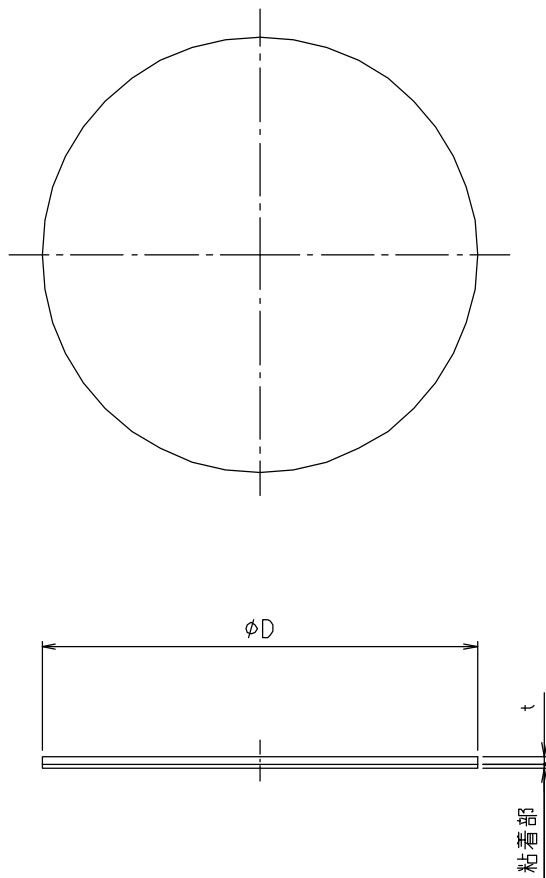

参考図

寸法	φD	t	粘着部
50	50	1.5	0.7
60	60	1.5	0.7
80	80	1.5	0.7
100	100	1.5	0.7
120	120	1.5	0.7
130	130	1.5	0.7
140	140	1.5	0.7
150	150	1.5	0.7
170	170	1.5	0.7
180	180	1.5	0.7
200	200	1.5	0.7

web図面の為、等縮尺ではございません。

番号	部品名	材質名	材質記号	備考
1	本体	合成樹脂	PVC	色：ホワイト アイボリー
品名	ビニール穴無プレート (のり付)			
品番	M167PPN			
品目				
図番	M167PPN-03			