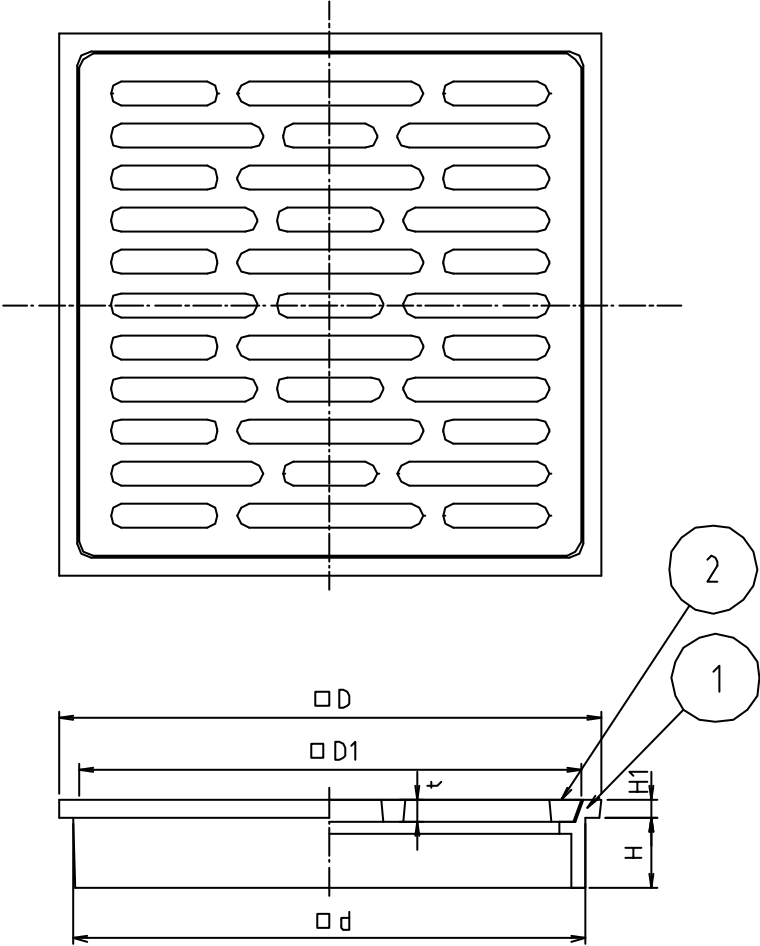

* web図面の為、等縮尺ではございません。

参考図

寸法	d	D	D1	H	H1	t
150	146	150	141	14.5	4	4
200	182	193	178	31.5	6.5	8

項目	部品名	材質名	材質記号	備考
2	角 巢	黄銅鑄物	[AC203	70-42件
1	本 体	黄銅鑄物	[AC203	70-42件
品名	角巢 (枠付)			
品番	M23			
寸法				
図番	W-M23-02			