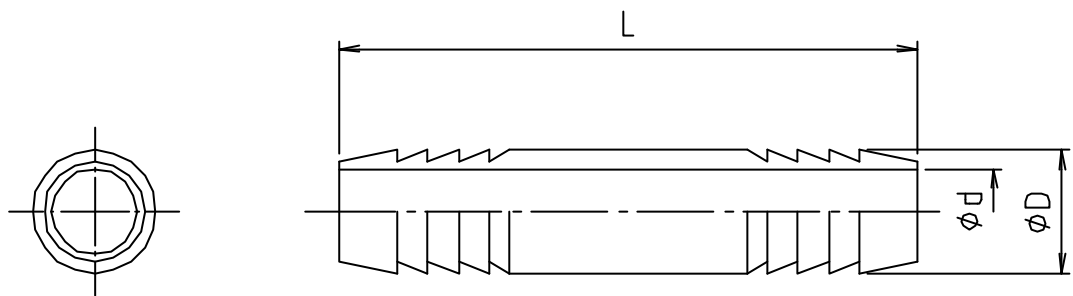

参考図

寸法	D	d	L
6	6	3.5	55
7	7	3.5	55
8	8	4.5	65
9	9	5.5	65
10.5	10.5	7	66
11	11	7	66
12	12	8	70
14	14	9.5	75
16	16	11.5	75

※ web図面の為、等縮尺ではございません。

1	本体	黄銅棒	C3614BD	
番号	部品名	材質名	材質記号	備考
品名	ホースツギテ			
品番	M240C			
寸法				
図番	W-M240C-02			