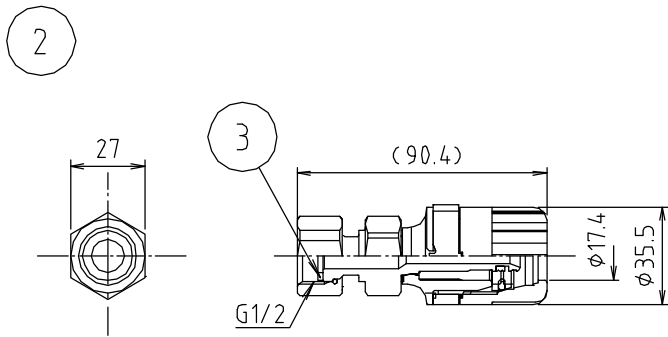

# 参考図

※web図面の為、等縮尺ではございません。

4	保温材	継手用
3	パッキン	—
2	袋ナット付アダプタ	MTF
1	eZ-パイプ	(M246EZ)
番号	品名	備考
品名	eZ-パイプ配管キット	
品番	M246EZ-S25	
寸法	13×25M	
図番	M246EZ-S25-01	

品番	寸法	キット内容			
		アルミ三層管	袋ナット付アダプタ	パッキン	保温材
M246EZ-S25	13×25M	1	8	8	8