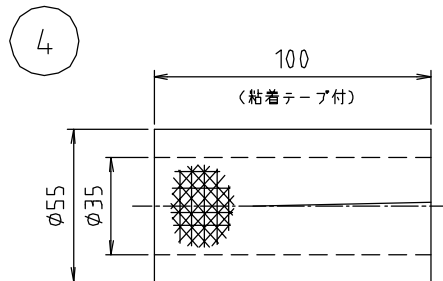

# 参考図

※web図面の為、等縮尺ではございません。

4	保温材	継手用
3	パッキン	—
2	袋ナット付アダプタ	MTF
1	eZ-パイプ	(M246EZ)
番号	品名	備考
品名	eZ-パイプ配管キット	
品番	M246EZ-S25	
寸法	13×25M	
図番	M246EZ-S25-01	

品番	寸法	キット内容			
		アルミ三層管	袋ナット付アダプタ	パッキン	保温材
M246EZ-S25	13×25M	1	8	8	8