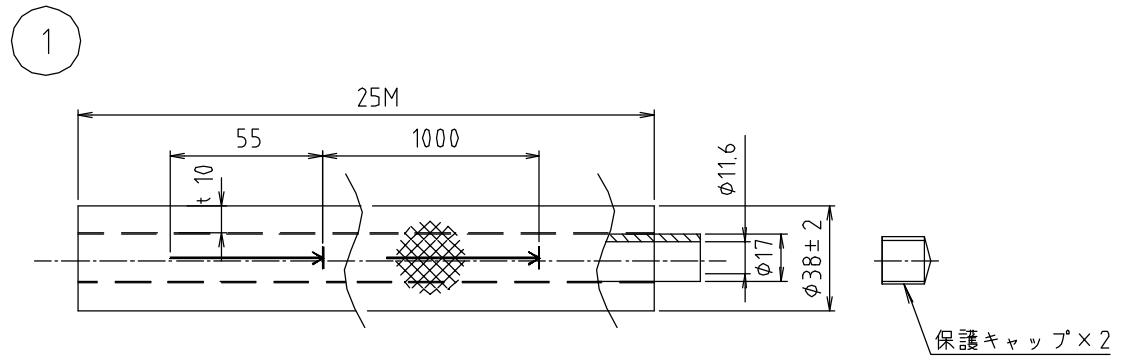

# 参考図

※web図面の為、等縮尺ではございません。

4	保温材	継手用
3	パッキン	—
2	袋ナット付アダプタ	MTF
1	eZ-パイプ	(M246EZ)
番号	品名	備考
品名	eZ-パイプ配管キット	
品番	M246EZ-S25	
寸法	13×25M	
図番	M246EZ-S25-01	

品番	寸法	キット内容			
		アルミ三層管	袋ナット付アダプタ	パッキン	保温材
M246EZ-S25	13×25M	1	8	8	8