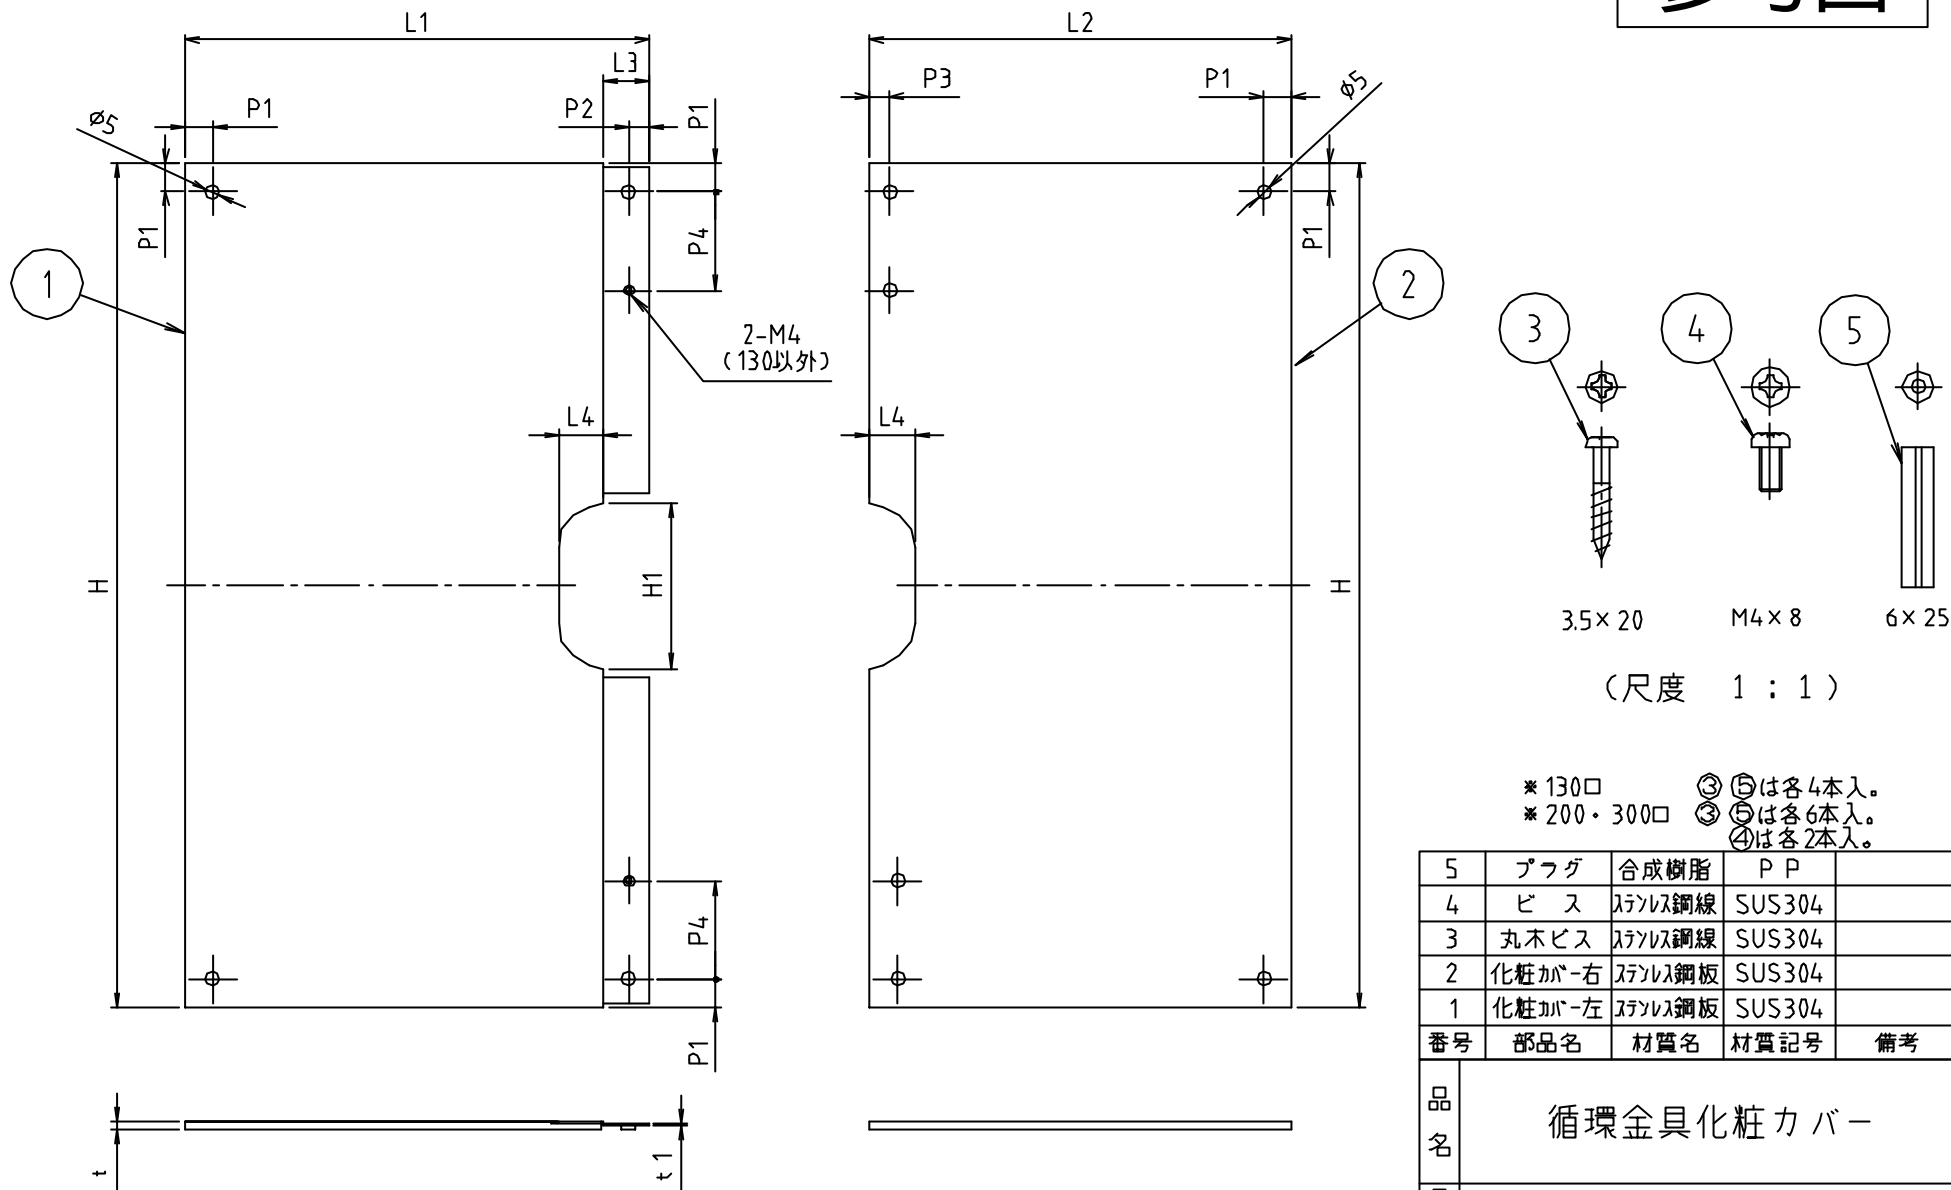

web図面の為、等縮尺ではございません。

# 参考図

\* 130口 ③ ⑤は各4本入。  
 \* 200・300口 ③ ⑤は各6本入。  
 ④は各2本入。

寸法	L1	L2	L3	L4	H	H1	P1	P2	P3	P4	t	t1
130x130	73	65	8	16	130	59	15	—	—	—	3	0.5
200x200	113	100	13	16	200	59	8	6	7	37	3	0.5
300x300	165	150	16	16	300	59	10	7	7	35	3	0.5

番号	部品名	材質名	材質記号	備考
5	プラグ	合成樹脂	PP	
4	ビス	ステンレス鋼線	SUS304	
3	丸木ビス	ステンレス鋼線	SUS304	
2	化粧カバー-右	ステンレス鋼板	SUS304	
1	化粧カバー-左	ステンレス鋼板	SUS304	
品名	循環金具化粧カバー			
品番	M246GT			
寸法				
図番	M246GT-04			