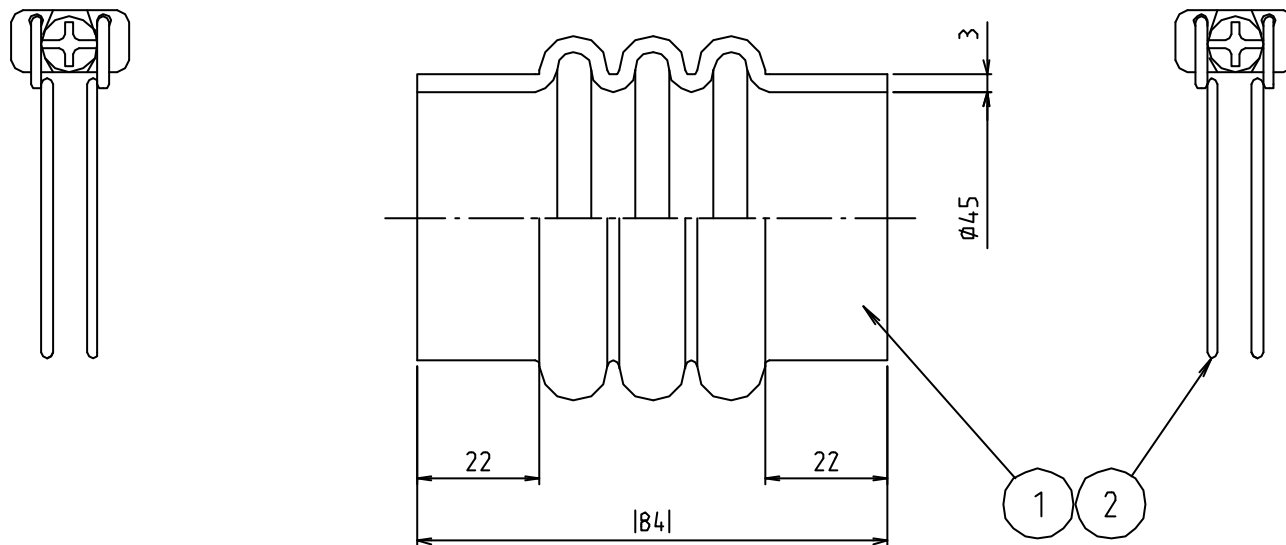

参考図

番号	部品名	材質名	材質記号	備考
2	ネジバンド	鉄	Fe	1.200mm
1	本体	合成ゴム	EPDM	
品名	C型ジャバラ			
品番	M246SC			
寸法	45×45			
図番	M246SC-02			

web図面の為、等縮尺ではございません。