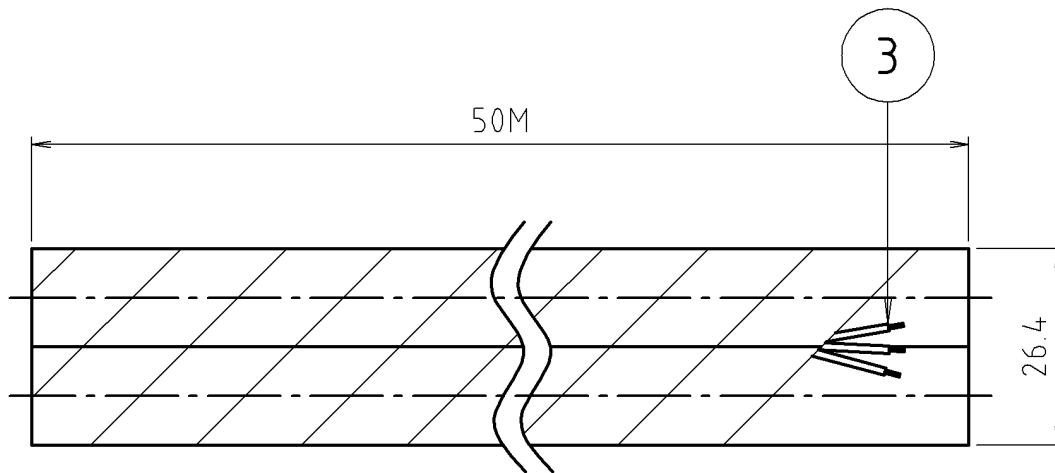

# 参考図

3	信号線	—	—	赤・白・黒 被覆各1本
2	フィルム	合成樹脂	PET	アクリル系 粘着剤付
2	アルミ蒸着フィルム	合成樹脂	PET	
1	管	合成樹脂	PE-XHD	
番号	部品名	材質名	材質記号	備考
品名	樹脂パイプペア アルミ巻信号線付			
品番	M246TJG			
寸法	10			

※web図面の為、等縮尺ではございません。