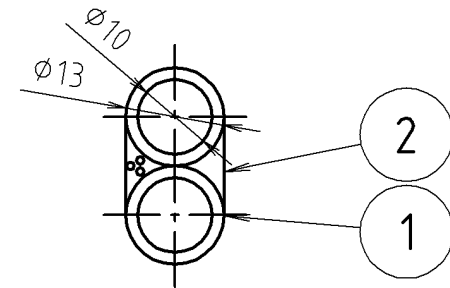

# 参考図

3	信号線	—	—	赤・白・黒 被覆各1本
2	フィルム	合成樹脂	PET	アクリル系 粘着剤付
2	アルミ蒸着フィルム	合成樹脂	PET	
1	管	合成樹脂	PE-XHD	
番号	部品名	材質名	材質記号	備考
品名	樹脂パイプペア アルミ巻信号線付			
品番	M246TJG			
寸法	10			

※web図面の為、等縮尺ではございません。