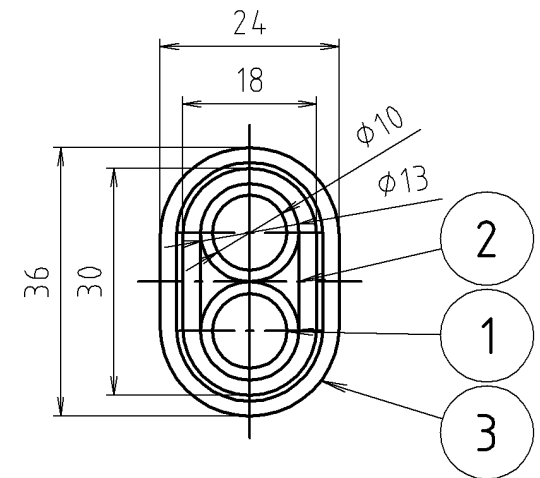

参考図

3	サヤ管	合成樹脂	PE-HD	色:アイボリー
2	フィルム	合成樹脂	PET	アクリル系 粘着剤付
2	アルミ蒸着フィルム	合成樹脂	PET	
1	管	合成樹脂	PE-XHD	
番号	部品名	材質名	材質記号	備考

品名	樹脂パイプペア アルミ巻サヤ管付
品番	M246TJS
寸法	10

※web図面の為、等縮尺ではございません。