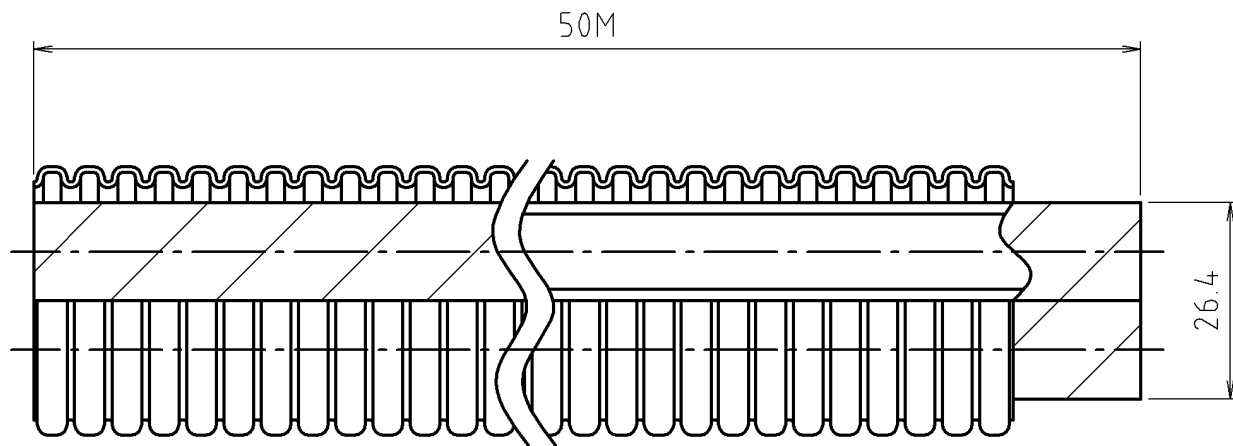

参考図

3	サヤ管	合成樹脂	PE-HD	色:アイボリー
2	フィルム	合成樹脂	PET	アクリル系 粘着剤付
2	アルミ蒸着フィルム	合成樹脂	PET	
1	管	合成樹脂	PE-XHD	
番号	部品名	材質名	材質記号	備考

品名	樹脂パイプペア アルミ巻サヤ管付
品番	M246TJS
寸法	10

※web図面の為、等縮尺ではございません。