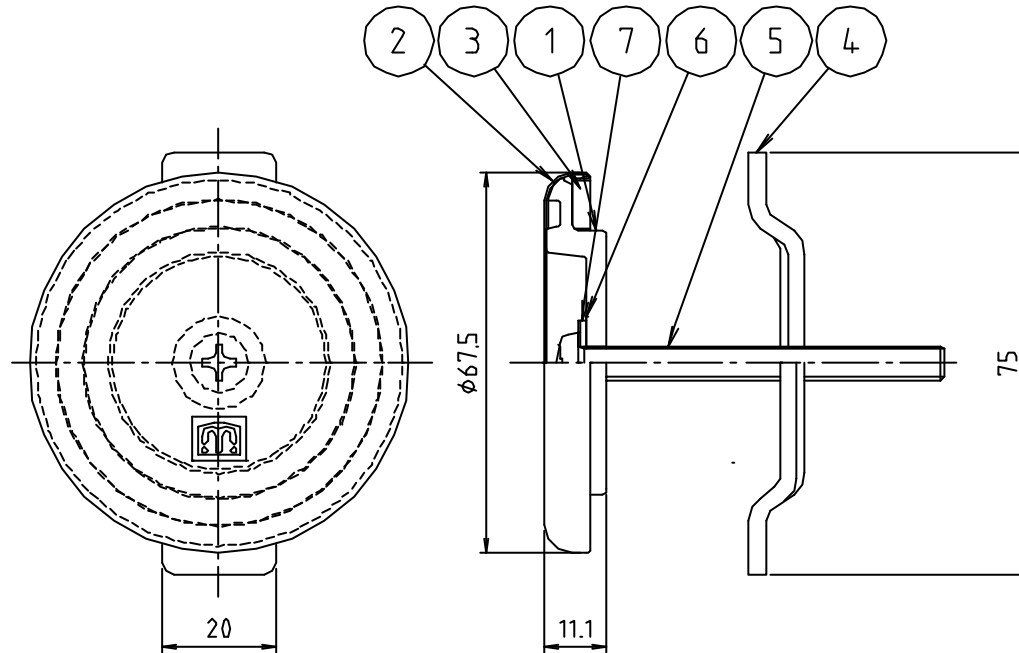

* web図面の為、等縮尺ではございません。

参考図

7	ゴムの	合成ゴム	EPDM	
6	ポリ	合成樹脂	PE	
5	ビス	黄銅線	C2700W	
4	板ナット	鉄圧延鋼板	SPCC	
3	ゴムの	合成ゴム	EPDM	
2	化粧カバ	ステン鋼板	SUS304	
1	本体	鍛造用黄銅棒	C3771	
番号	部品名	材質名	材質記号	備考
品名	バス用化粧蓋 内締用			
品番	M246Y			
寸法				
図番	W-M246Y-05			