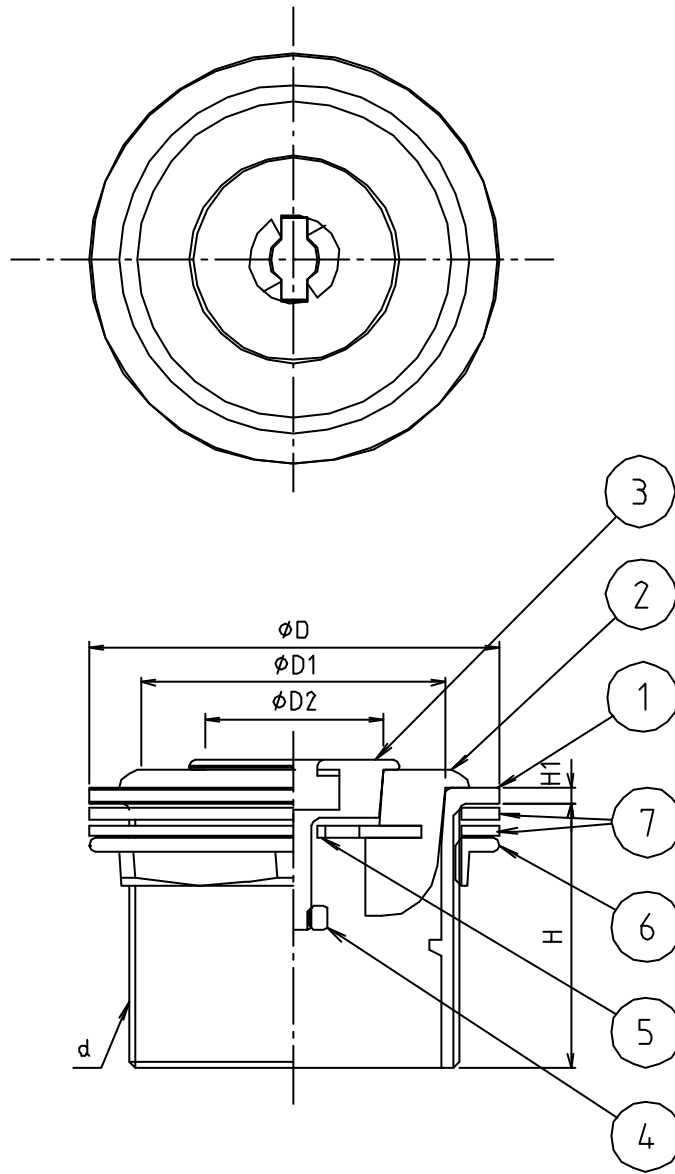

* web図面の為、等縮尺ではございません。

参考図

寸法	d	ϕD	$\phi D1$	$\phi D2$	H	H1
40	G1 1/2	63	44	32	48	3
50	G2	73	54	32	50	3
75	G3	107	83	32	50	3

7	平パツン	天然ゴム	NR	2枚
6	締フタ	黄銅鑄物	CAC213	
5	ストレーナ	黄銅板	C2801P	ワ-6メチ
4	吊棒	ステンレス	SUS314	
3	子栓	ステン鋼鑄鋼	SCS13	
2	親栓	天然ゴム	NR	
1	本体	黄銅鑄物	CAC213	ワ-6メチ
番号	部品名	材質名	材質記号	備考
品名	外ネジ二重フタ共栓 鍵式			
品番	M247GWK			
寸法	40~75			
図番	W-M247GWK-02			