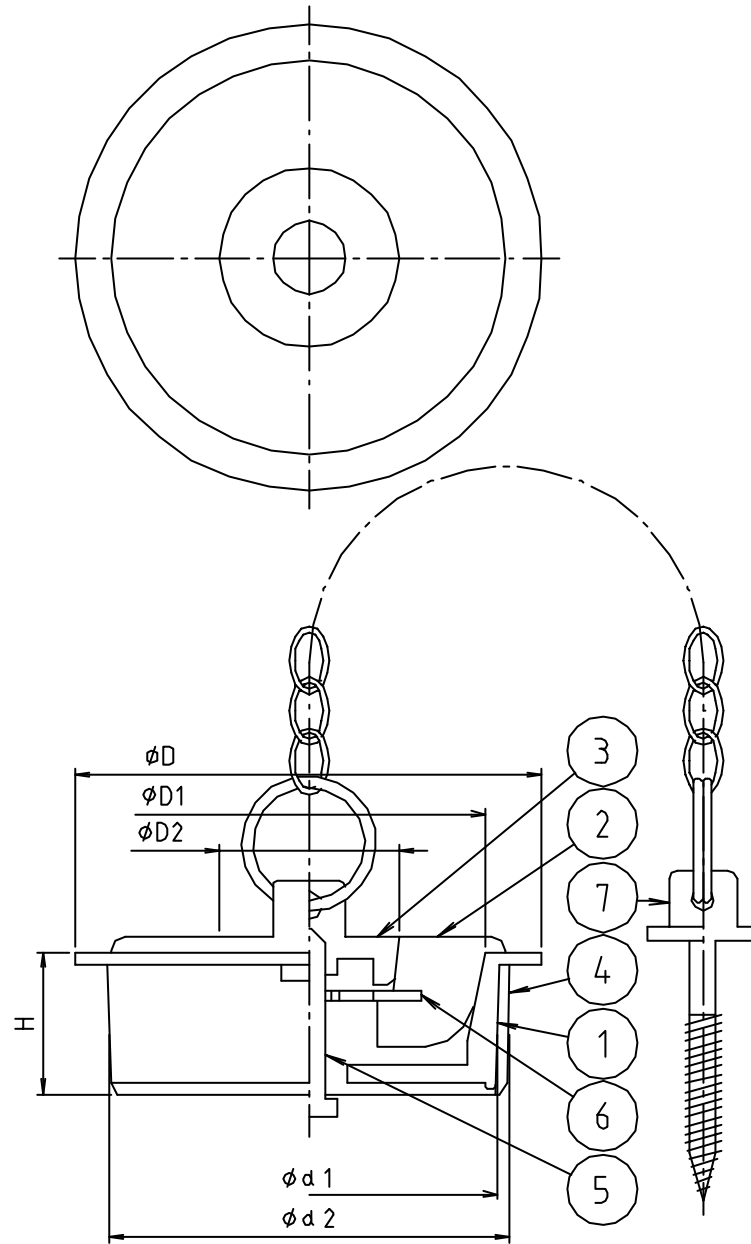

\* web図面の為、等縮尺ではございません。

参考図

寸法	φd1	φd2	φD	φD1	φD2	H
65	67	71	83	63	32	24.5
75	77	83	96	71	32	24.5
100	100	107	125	93	32	25

7	鎖付ヒトツ	黄銅線 黄銅棒	C2700W C3604BD	㊦-Δ㊦ ㊦-Δ㊦
6	ストレーナ	黄銅板	C2801P	㊦-Δ㊦
5	吊 棒	黄銅棒	C3604BD	㊦-Δ㊦
4	VUスイッチ	合成樹脂	ABS	
3	子 栓	黄銅鑄物	CAC203	㊦-Δ㊦
2	親 栓	合成ゴム	EPDM	
1	本 体	黄銅鑄物	CAC203	㊦-Δ㊦
番号	部品名	材質名	材質記号	備考
品名	兼用二重フタ共栓			
品番	M249W			
寸法	65~100			
図番	W-M249W-06			