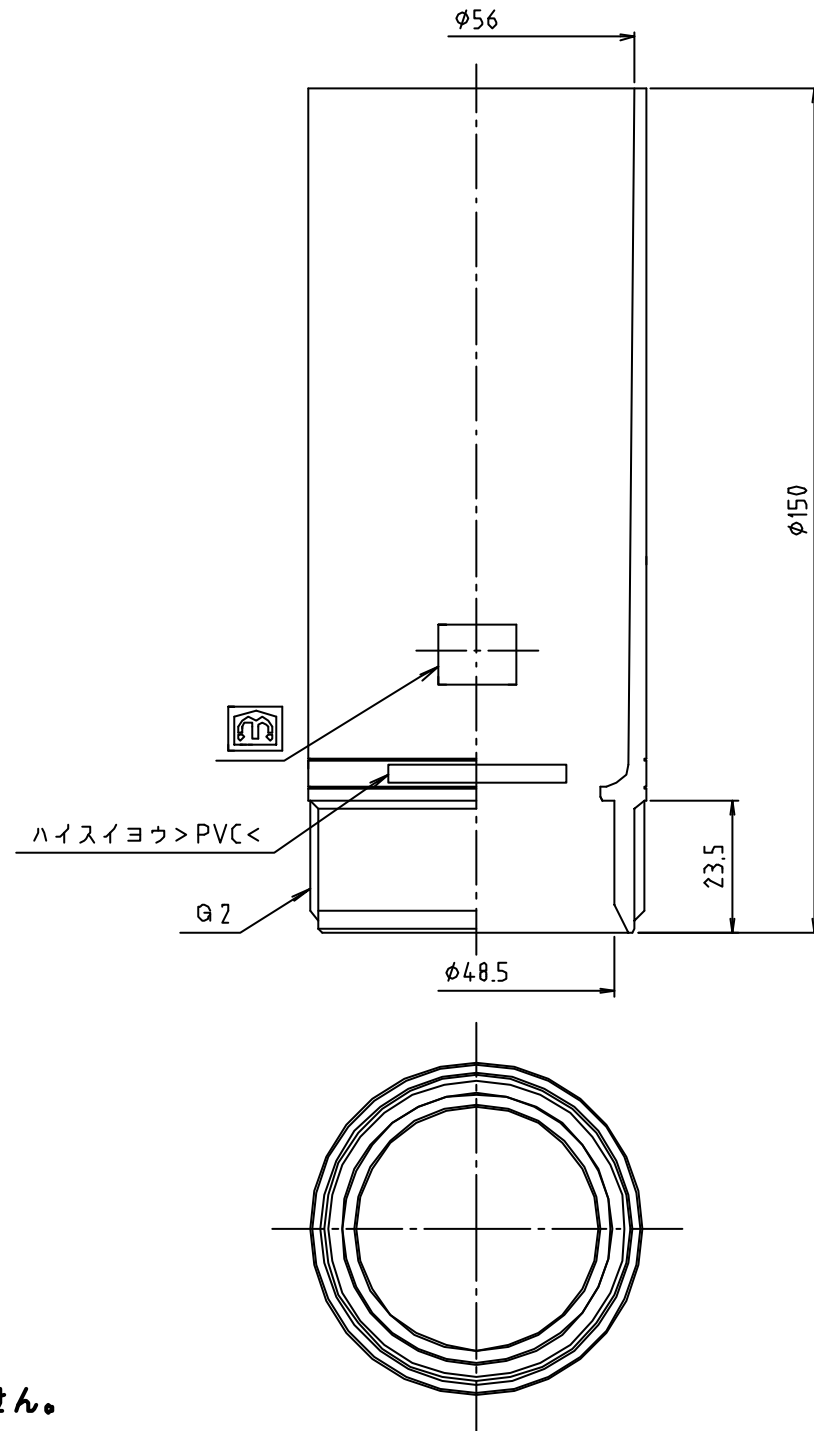

参考図

* web図面の為、等縮尺ではございません。

1	本体	合成樹脂	PVC	色：半透明
番号	部品名	材質名	材質記号	備考
品名	排水ホースロングアダプタ			
品番	M25APT			
寸法	50			
図番	W-M25APT-02			