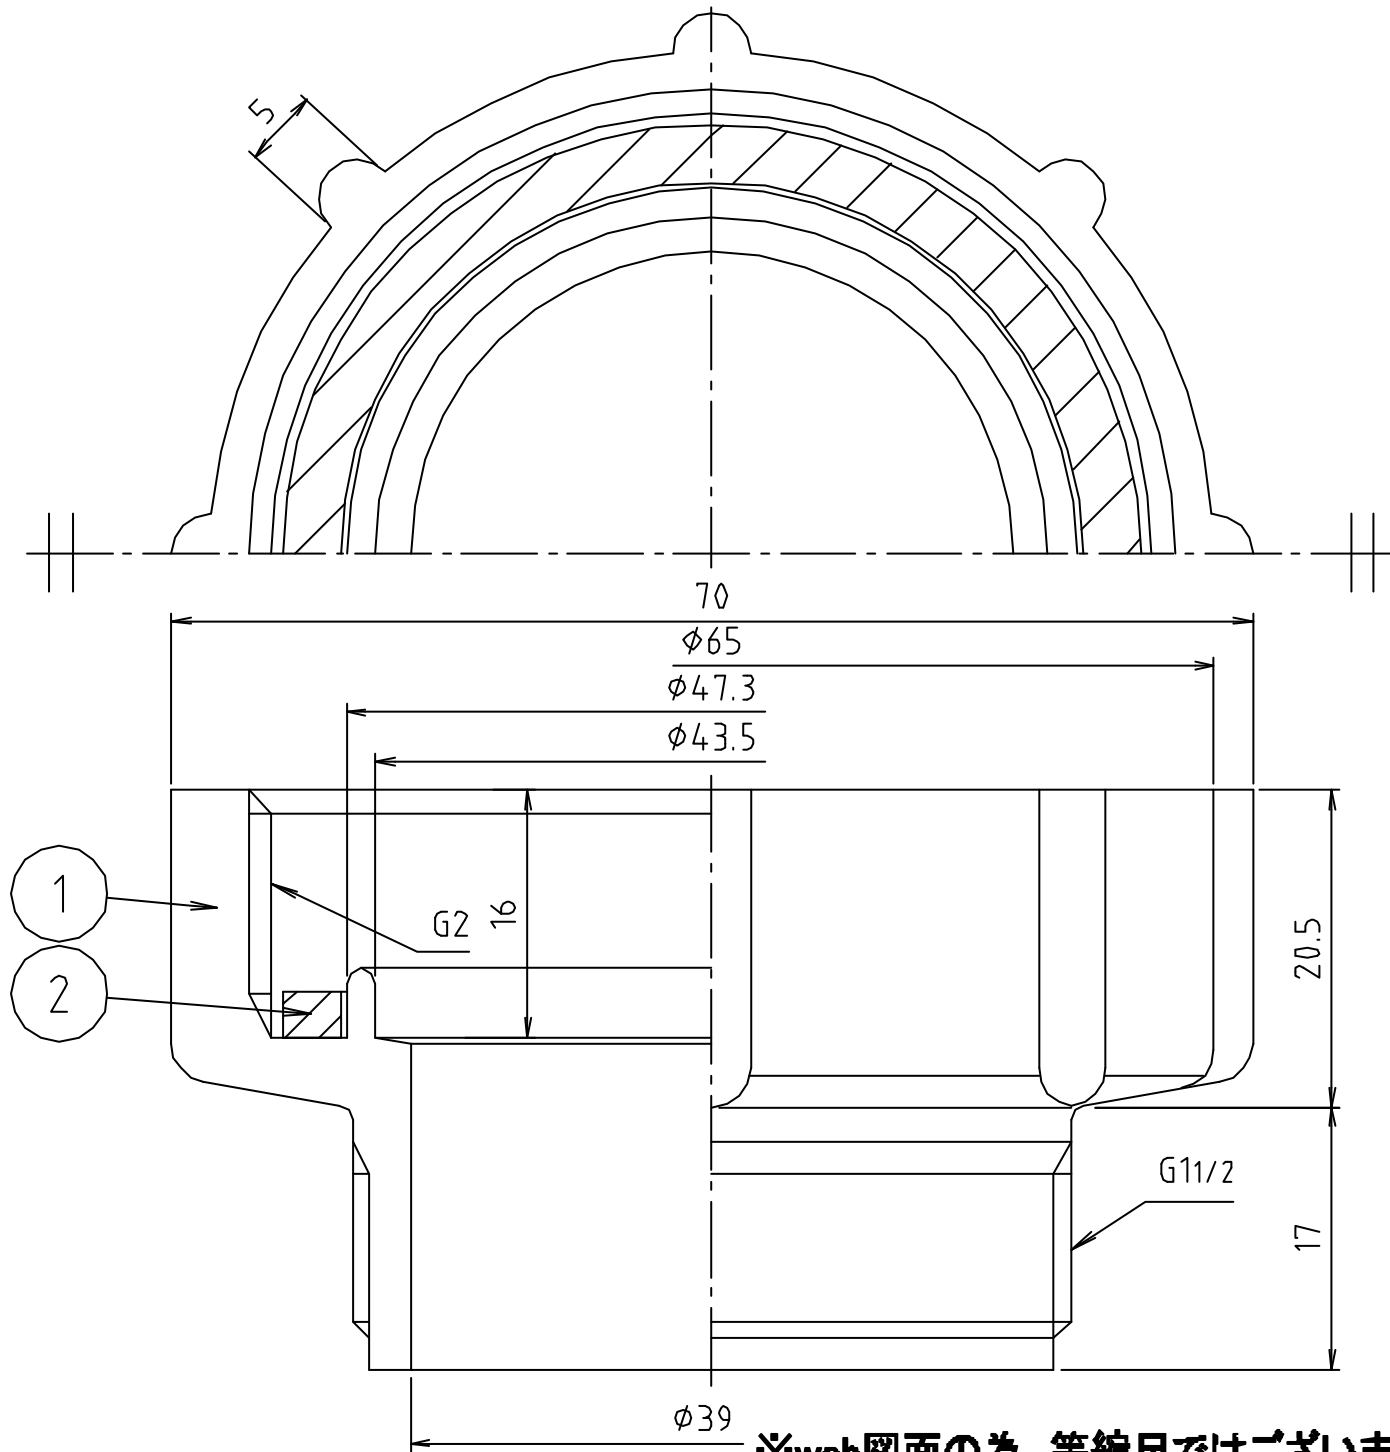

参考図

※web図面の為、等縮尺ではございません。

番号	部品名	材質名	材質記号	備考
2	パッキン	合成ゴム	SBR	
1	本体	合成樹脂	ABS	
品名	異型アダプタ			
品番 寸法	M25N			