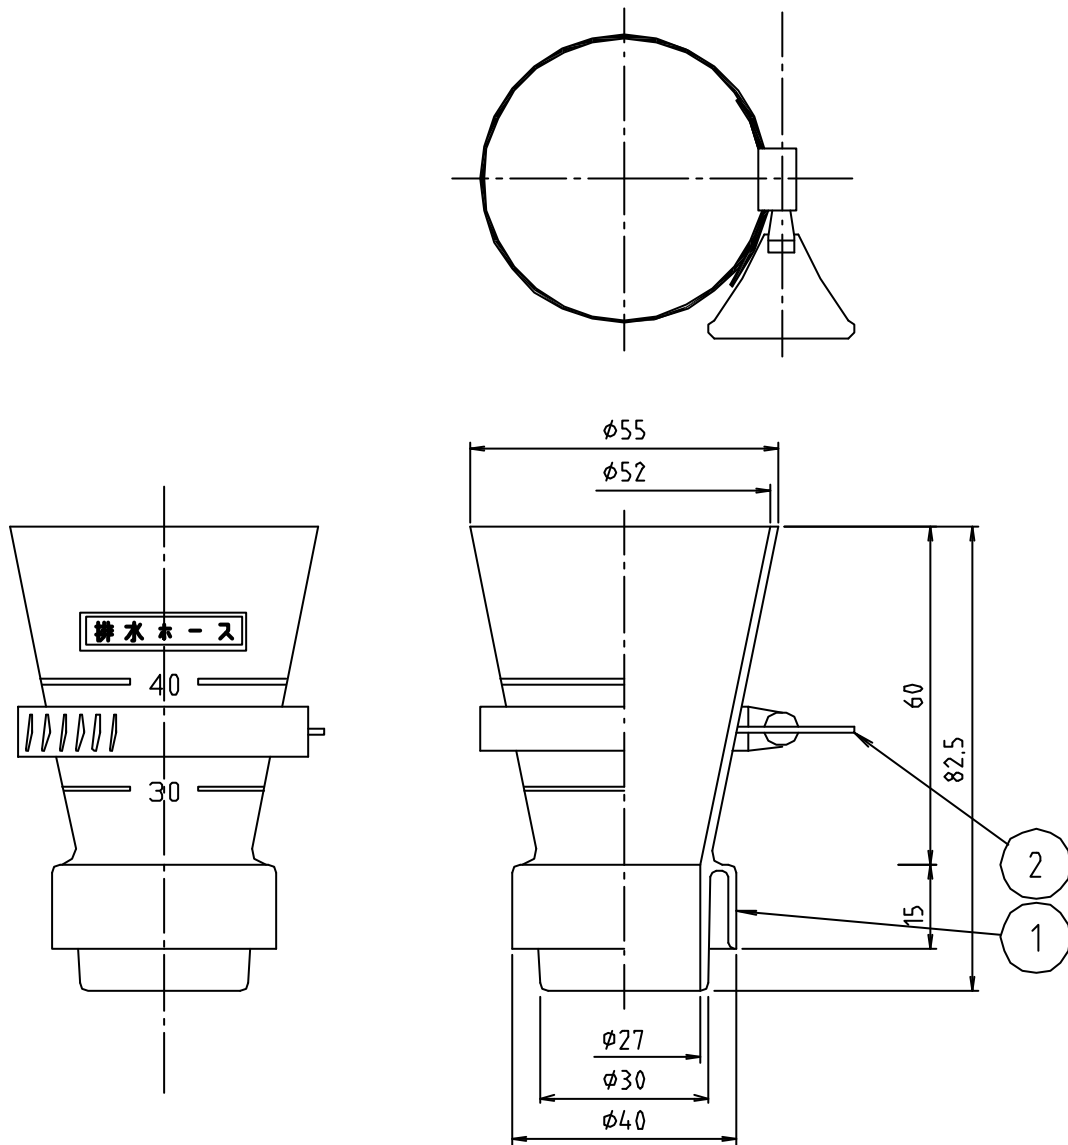

参考図

※ web図面の為、等縮尺ではございません。

番号	部品名	材質名	材質記号	備考
2	バンド	ステン	SUS430	
1	本体	合成樹脂	SPVC	
品名	排水ホース差込口 バンド付			
品番	M25S			
寸法				
図番	W-M25S-04			