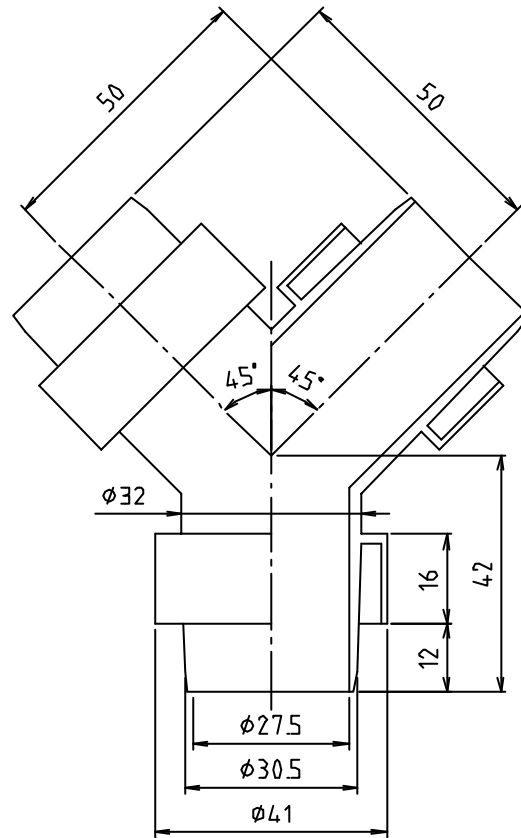

参考図

* web図面の為、等縮尺ではございません。

1	本体	合成樹脂	ABS	
番号	部品名	材質名	材質記号	備考
品名	排水ホースY型継手			
品番	M25YT			
寸法				
図番	W-M25YT-03			