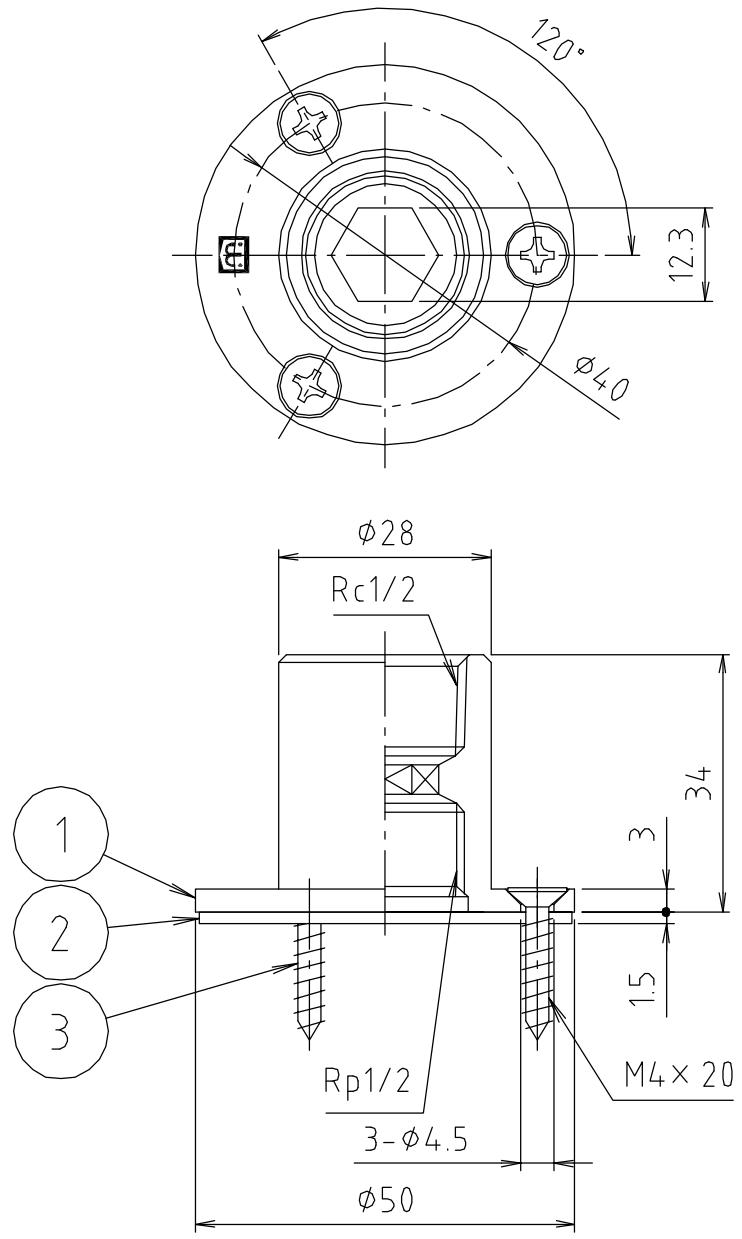

参考図

web図面の為、等縮尺ではありません。

3	ビス	ステンレス鋼線	SUS304	3本
2	パッキン	合成ゴム	EPDM	
1	本体	鍛造用黄銅棒	C3771BE	70-6メタ
番号	部品名	材質名	材質記号	備考
品名	床上型ユニット取出金具			
品番	M340EG			
寸法				
図番	M340EG-03			