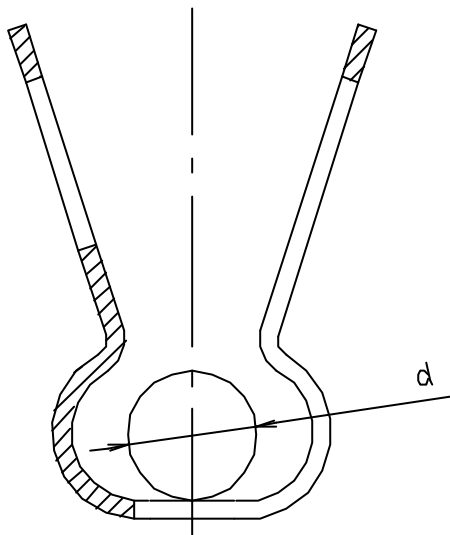

参考図

寸法(φ d)	H1	H	L
3.0	3.3	11.0	4.1
4.0	4.4	12.5	4.6
5.0	5.6	15.8	6.1

※ web図面の為、等縮尺ではございません。

1	本体	黄銅板	C2611P	70-Δメサ
番号	部品名	材質名	材質記号	備考
品名	ボールチェーン用 カップリング			
品番	M39A			
寸法	3.0・4.0・5.0			
図番	W-M39A-02			