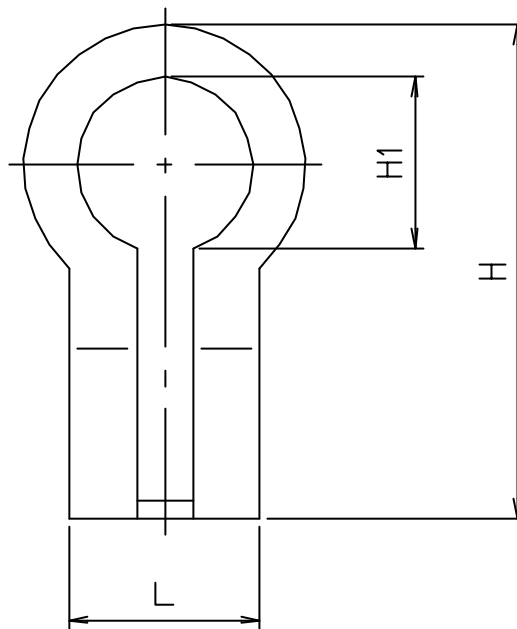

参考図

寸法(φ d)	H1	H	L
3.0	3.3	11.0	4.1
4.0	4.4	12.5	4.6
5.0	5.6	15.8	6.1

※ web図面の為、等縮尺ではございません。

1	本体	黄銅板	C2611P	70-Δメサ
番号	部品名	材質名	材質記号	備考
品名	ボールチェーン用 カップリング			
品番	M39A			
寸法	3.0・4.0・5.0			
図番	W-M39A-02			