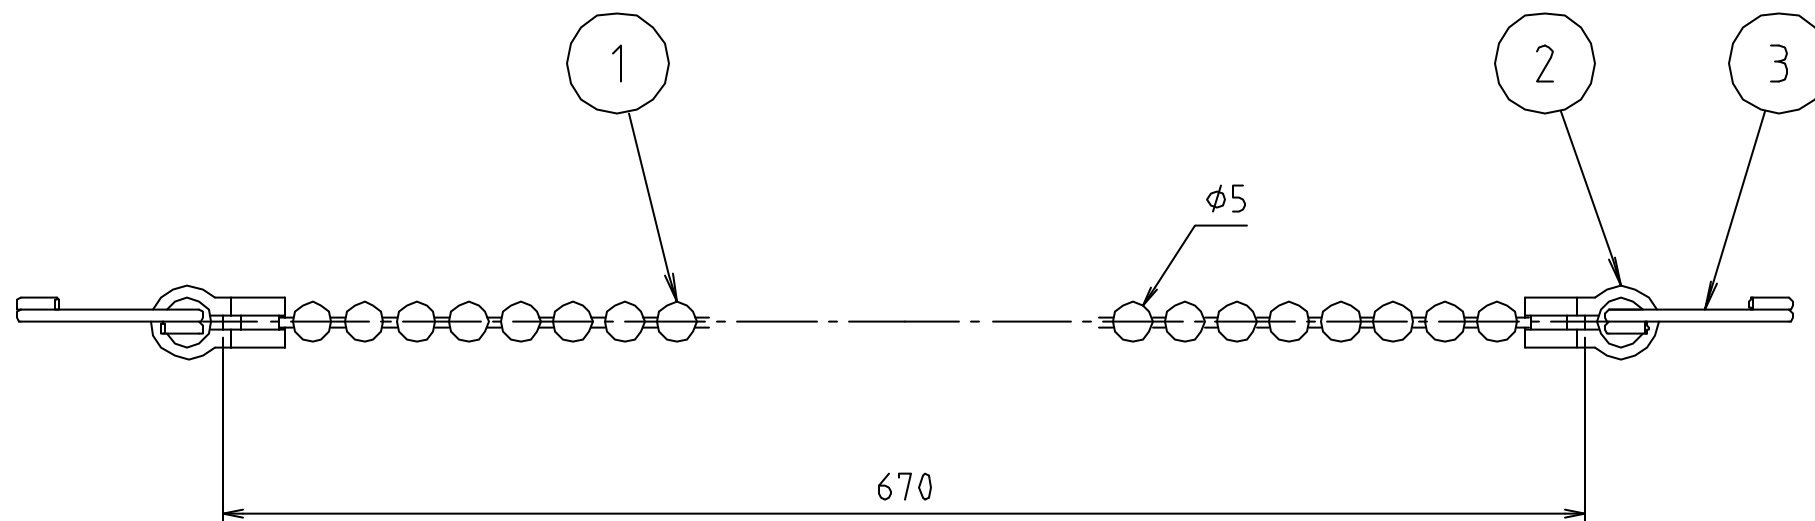

# 参考図

3	丸リング	ステン鋼線	SUS304	
2	カブリング	黄銅条	C2680R	70-4×4
1	本体(玉)	黄銅条	C2680R	70-4×4
	本体	黄銅線	C2700W	70-4×4
番号	部品名	材質名	材質記号	備考
品名	ボールチェーン 両端リング付			
品番	M39A1			
寸法	5.0×670			
図番	M39A1-02			

web図面の為、等縮尺ではございません。