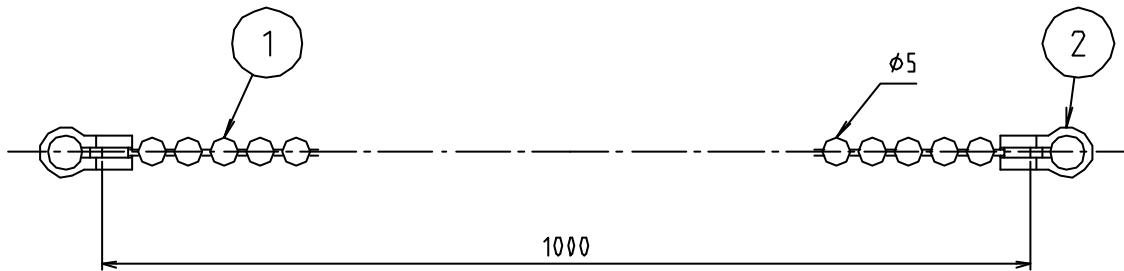

参考図

2	カップリング	黄銅条	C2680R	70-Δ×4†
1	本体(玉)	黄銅条	C2680R	70-Δ×4†
	本体	黄銅線	C2700W	70-Δ×4†
番号	部品名	材質名	材質記号	備考
品名	両カップリング付 ボールチェーンセット			
品番	M39A2			
寸法	5.0×1m			
図番	W-M39A2-02			

※web図面の為、等縮尺ではございません。