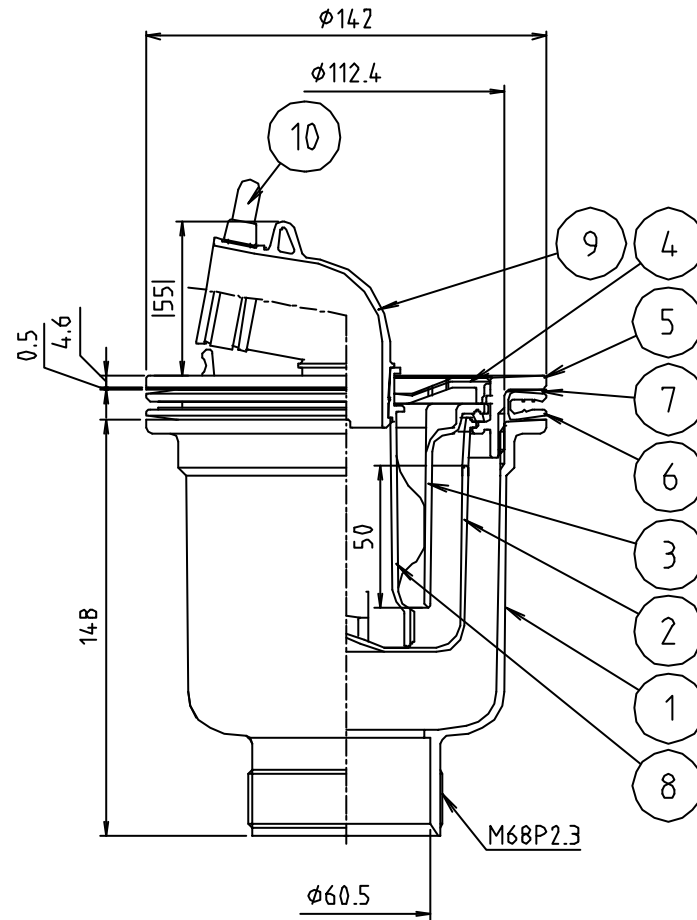

参考図

10	インレットパイ	合成樹脂	
9	エルボ	合成樹脂	
8	排出筒	合成樹脂	
7	シールパッキン	合成樹脂	
6	Uパッキン	合成ゴム	
5	上部フロンジ	合成樹脂	
4	ストレーナー	合成樹脂	
3	防臭パイプ	合成樹脂 合成ゴム	
2	防臭ワゴン	合成樹脂	
1	本体	合成樹脂	
番号	部品名	材質名	備考
品名	縦引トラップ		
品番	M44PTS		
寸法			
図番	W-M44PTS-02		

* web図面の為、等縮尺ではございません。