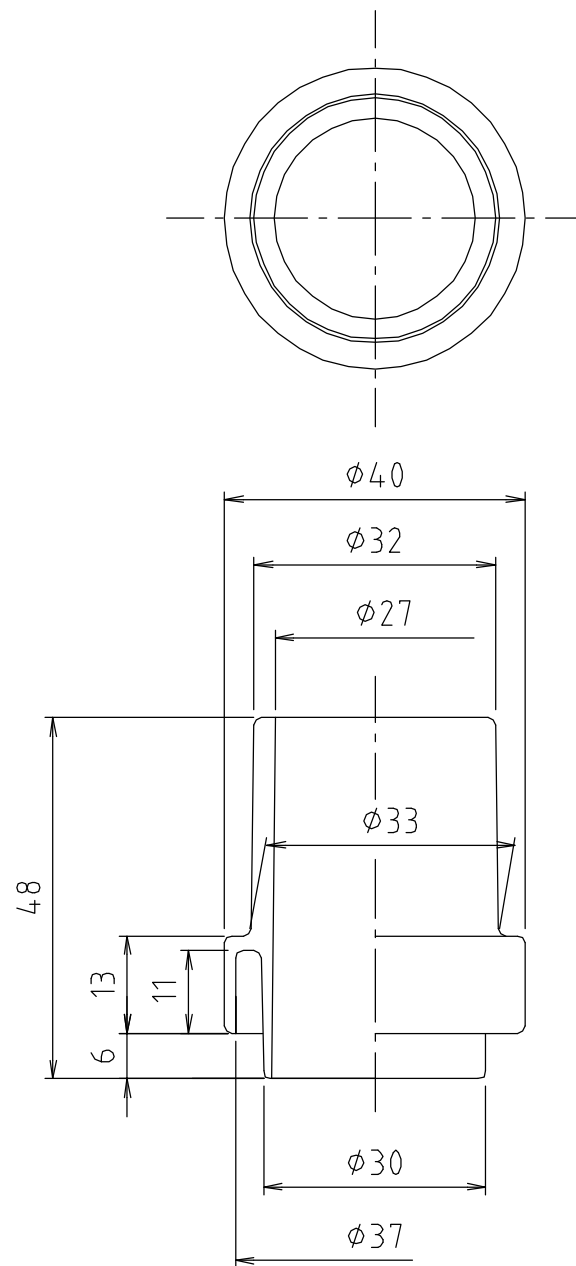

参考図

※web図面の為、等縮尺ではございません。

1	本体	合成樹脂	ABS	色：グリーン
番号	部品名	材質名	材質記号	備考
品名	洗濯機排水ホースエンド インナー			
品番	M44SI			
寸法				
図番	M44SI-02			