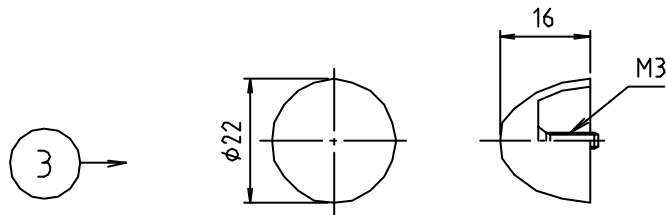

参考図

■組立図

- ※化粧カラー：
 パステルブルー
 パステルピンク
 ハーベストベージュ
 ハーベストブラウン
 ハーベストグリーン
 ハーベストブルー
 ソフトブルー

※ web図面の為、等縮尺ではございません。

3	化粧頭	合成樹脂	ABS	ネジ式
2	フッジャー	ステンレス	SUS304	
1	本体	ステンレス	SUS304	
番号	部品名	材質名	材質記号	備考
品名	ステン大便器用ビス			
品番	M53DS			
寸法				
図番	W-M53DS-1-03			

参考図

*化粧カラー： ホワイト
 パステルアイボリー

3	化粧頭	合成樹脂	ABS	はめ込み式
2	ワッシャー	ステンレス	SUS304	
1	本体	ステンレス	SUS304	
番号	部品名	材質名	材質記号	備考
品名	ステン大便器用ビス			
品番	M53DS			
寸法				
図番	W-M53DS-2-01			

* web図面の為、等縮尺ではございません。