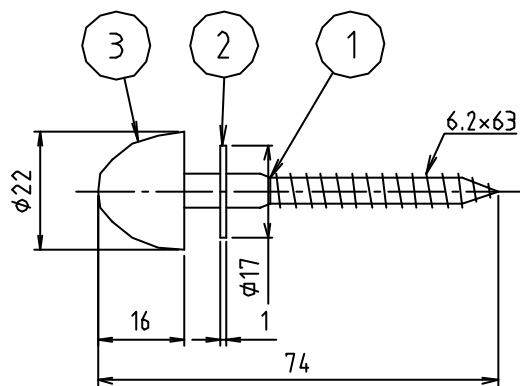

参考図

■組立図

- ※化粧カラー：
 パステルブルー
 パステルピンク
 ハーベストベージュ
 ハーベストブラウン
 ハーベストグリーン
 ハーベストブルー
 ソフトブルー

※ web図面の為、等縮尺ではございません。

3	化粧頭	合成樹脂	ABS	ネジ式
2	フッジャー	ステンレス	SUS304	
1	本体	ステンレス	SUS304	
番号	部品名	材質名	材質記号	備考
品名	ステン大便器用ビス			
品番	M53DS			
寸法				
図番	W-M53DS-1-03			

参考図

*化粧カラー： ホワイト
 パステルアイボリー

3	化粧頭	合成樹脂	ABS	はめ込み式
2	ワッシャー	ステンレス	SUS304	
1	本体	ステンレス	SUS304	
番号	部品名	材質名	材質記号	備考
品名	ステン大便器用ビス			
品番	M53DS			
寸法				
図番	W-M53DS-2-01			

* web図面の為、等縮尺ではございません。