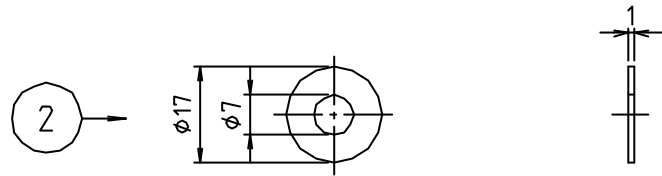

参考図

■組立図

- ※化粧カラー：
 パステルブルー
 パステルピンク
 ハーベストベージュ
 ハーベストブラウン
 ハーベストグリーン
 ハーベストブルー
 ソフトブルー

※ web図面の為、等縮尺ではございません。

3	化粧頭	合成樹脂	ABS	ネジ式
2	フッジャー	ステンレス	SUS304	
1	本体	ステンレス	SUS304	
番号	部品名	材質名	材質記号	備考
品名	ステン大便器用ビス			
品番	M53DS			
寸法				
図番	W-M53DS-1-03			

参考図

*化粧カラー： ホワイト
 パステルアイボリー

3	化粧頭	合成樹脂	ABS	はめ込み式
2	ワッシャー	ステンレス	SUS304	
1	本体	ステンレス	SUS304	
番号	部品名	材質名	材質記号	備考
品名	ステン大便器用ビス			
品番	M53DS			
寸法				
図番	W-M53DS-2-01			

* web図面の為、等縮尺ではございません。