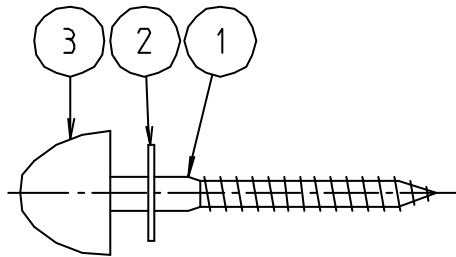

参考図

■組立図

- ※化粧カラー：
 パステルブルー
 パステルピンク
 ハーベストベージュ
 ハーベストブラウン
 ハーベストグリーン
 ハーベストブルー
 ソフトブルー

※ web図面の為、等縮尺ではございません。

3	化粧頭	合成樹脂	ABS	ネジ式
2	フッジャー	ステンレス	SUS304	
1	本体	ステンレス	SUS304	
番号	部品名	材質名	材質記号	備考
品名	ステン大便器用ビス			
品番	M53DS			
寸法				
図番	W-M53DS-1-03			

参考図

*化粧カラー： ホワイト
 パステルアイボリー

3	化粧頭	合成樹脂	ABS	はめ込み式
2	ワッシャー	ステンレス	SUS304	
1	本体	ステンレス	SUS304	
番号	部品名	材質名	材質記号	備考
品名	ステン大便器用ビス			
品番	M53DS			
寸法				
図番	W-M53DS-2-01			

* web図面の為、等縮尺ではございません。