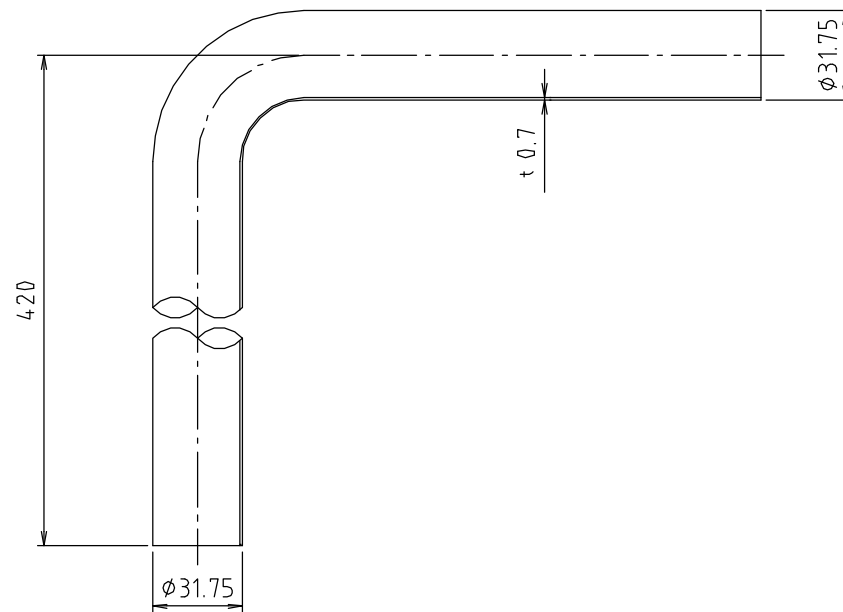

参考図

web図面の為、等縮尺ではございません。

1	本体	黄銅管	C2700T	70-6X7t
番号	部品名	材質名	材質記号	備考
品名	洗浄管 左給水			
品番	M570DL			
寸法				
図番	M570DL-01			