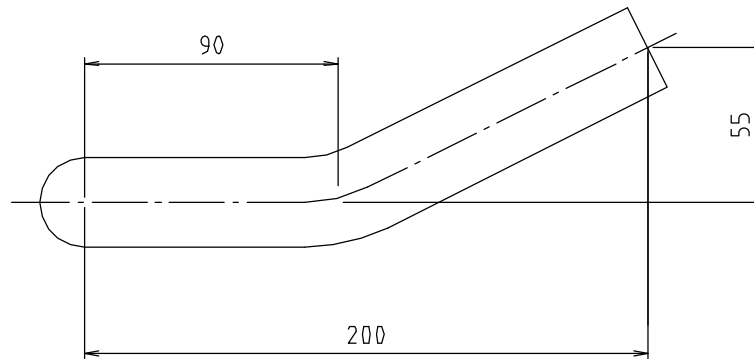

参考図

web図面の為、等縮尺ではございません。

1	本体	黄銅管	C2700T	70-6X7t
番号	部品名	材質名	材質記号	備考
品名	洗浄管 左給水			
品番	M570DL			
寸法				
図番	M570DL-01			