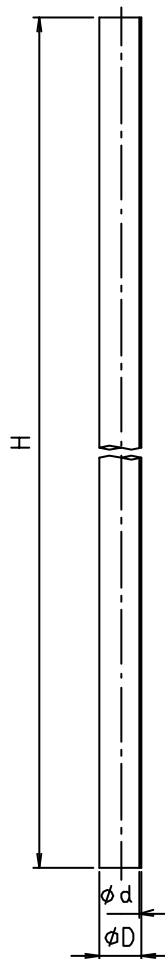

* web図面の為、等縮尺ではございません。

参考図

寸法	φd	φD	H
500	6.5	7.1	500
1000	6.5	7.1	1000

1	本体	黄銅管	C2700T	70-Δ794
番号	部品名	材質名	材質記号	備考
品名	サヤ管			
品番	M61BS			
寸法				
図番	W-M61BS-03			